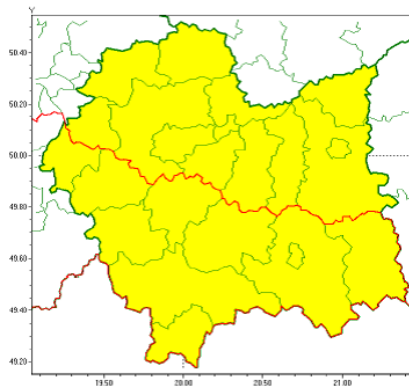

Ostrzeżenie meteorologiczne nr 81

Zasięg ostrzeżeń w województwie

Opady marznące
2018-11-20 07:00

WOJEWÓDZTWO MAŁOPOLSKIE
OSTRZEŻENIA METEOROLOGICZNE ZBIORCZO NR 81
WYKAZ OBOWIĄZUJĄCYCH OSTRZEŻEŃ
o godz. 07:00 dnia 20.11.2018

Zjawisko/Stopień zagrożenia	Opady marznące/1
Obszar	powiaty: gorlicki, limanowski, myślenicki, nowosądecki, nowotarski, Nowy Sącz, oświęcimski, suski, tatrzański, wadowicki
Ważność	od godz. 17:00 dnia 20.11.2018 do godz. 02:00 dnia 21.11.2018
Prawdopodobieństwo	90%
Przebieg	Prognozuje się wystąpienie miejscami słabych opadów marznącego deszczu oraz mżawki powodujących gołoledź.
SMS	IMGW-PIB OSTRZEGA: MARZĄCE OPADY/1 małopolskie (10 powiatów) od 17:00/20.11 do 02:00/21.11.2018 marznące opady, drogi śliskie. Dotyczy powiatów: gorlicki, limanowski, myślenicki, nowosądecki, nowotarski, Nowy Sącz, oświęcimski, suski, tatrzański i wadowicki.
RSO	Woj. małopolskie (10 powiatów), IMGW-PIB wydał ostrzeżenie pierwszego stopnia o opadach marznących
Zjawisko/Stopień zagrożenia	Opady marznące/1
Obszar	powiaty: bocheński, brzeski, chrzanowski, dąbrowski, krakowski, Kraków, miechowski, olkuski, proszowicki, tarnowski, Tarnów, wielicki
Ważność	od godz. 20:00 dnia 20.11.2018 do godz. 09:00 dnia 21.11.2018
Prawdopodobieństwo	80%