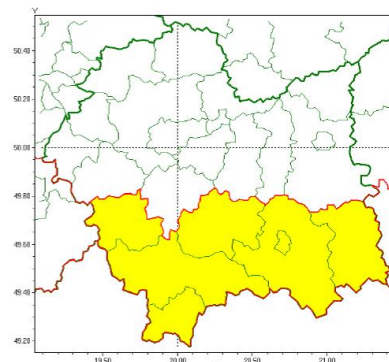

Wiadomości

Piątek, 21 grudnia 2018

Ostrzeżenie meteorologiczne nr 108

Silny wiatr
2018-12-21 12:38

Opady marznące
2018-12-21 12:38

WOJEWÓDZTWO MAŁOPOLSKIE
OSTRZEŻENIA METEOROLOGICZNE ZBIORCZO NR 108
WYKAZ OBOWIĄZUJĄCYCH OSTRZEŻEŃ
o godz. 12:38 dnia 21.12.2018

Zjawisko/Stopień zagrożenia	Opady marznące/1
Obszar	powiaty: gorlicki(61), limanowski(59), nowosądecki(66), nowotarski(72), Nowy Sącz(62), suski(59), tatrzański(68)
Ważność	od godz. 20:00 dnia 21.12.2018 do godz. 01:00 dnia 22.12.2018
Prawdopodobieństwo	80%
Przebieg	Prognozuję się miejscami wystąpienie słabych opadów marznącego deszczu oraz mżawki powodujących gołoledź.
SMS	IMGW-PIB OSTRZEGA: MARZNĄCE OPADY/1 małopolskie (7 powiatów) od 20:00/21.12 do 01:00/22.12.2018 marznące opady, drogi śliskie. Dotyczy powiatów: gorlicki, limanowski, nowosądecki, nowotarski, Nowy Sącz, suski i tatrzański.
RSO	Woj. małopolskie (7 powiatów), IMGW-PIB wydał ostrzeżenie pierwszego stopnia o opadach marznących
Uwagi	Brak.
Zjawisko/Stopień zagrożenia	Silny wiatr/1
Obszar	powiaty: gorlicki(60), limanowski(58), nowosądecki(65), nowotarski(71), Nowy Sącz(61), suski(58), tatrzański(67)
Ważność	od godz. 20:00 dnia 21.12.2018 do godz. 06:00 dnia 22.12.2018
Prawdopodobieństwo	90%

Przebieg	Przewiduje się wystąpienie silnego wiatru o średniej prędkości od 30 km/h do 40 km/h, w porywach miejscami do 75 km/h z południowego zachodu lub południa.
SMS	IMGW-PIB OSTRZEGA: WIATR/1 małopolskie (7 powiatów) od 20:00/21.12 do 06:00/22.12.2018 prędkość do 40 km/h, porywy do 75 km/h, SW i S. Dotyczy powiatów: gorlicki, limanowski, nowosądecki, nowotarski, Nowy Sącz, suski i tatrzański.
RSO	Woj. małopolskie (7 powiatów), IMGW-PIB wydał ostrzeżenie pierwszego stopnia o silnym wietrze
Uwagi	Brak.
Dyżurny synoptyk IMGW-PIB	Tomasz Knopik