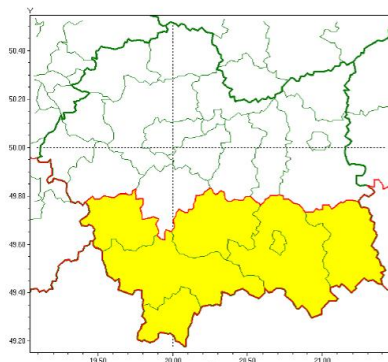

Wiadomości

Piątek, 21 grudnia 2018

Ostrzeżenie meteorologiczne nr 108

Silny wiatr
2018-12-21 12:38

Opady marznące
2018-12-21 12:38

WOJEWÓDZTWO MAŁOPOLSKIE
OSTRZEŻENIA METEOROLOGICZNE ZBIORCZO NR 108
WYKAZ OBOWIĄZUJĄCYCH OSTRZEŻEŃ
o godz. 12:38 dnia 21.12.2018

Zjawisko/Stopień zagrożenia	Opady marznące/1
Obszar	powiaty: gorlicki(61), limanowski(59), nowosądecki(66), nowotarski(72), Nowy Sącz(62), suski(59), tatrzański(68)
Ważność	od godz. 20:00 dnia 21.12.2018 do godz. 01:00 dnia 22.12.2018
Prawdopodobieństwo	80%
Przebieg	Prognozuję się miejscami wystąpienie słabych opadów marznącego deszczu oraz mżawki powodujących gołoledź.
SMS	IMGW-PIB OSTRZEGA: MARZNĄCE OPADY/1 małopolskie (7 powiatów) od 20:00/21.12 do 01:00/22.12.2018 marznące opady, drogi śliskie. Dotyczy powiatów: gorlicki, limanowski, nowosądecki, nowotarski, Nowy Sącz, suski i tatrzański.
RSO	Woj. małopolskie (7 powiatów), IMGW-PIB wydał ostrzeżenie pierwszego stopnia o opadach marznących
Uwagi	Brak.
Zjawisko/Stopień zagrożenia	Silny wiatr/1
Obszar	powiaty: gorlicki(60), limanowski(58), nowosądecki(65), nowotarski(71), Nowy Sącz(61), suski(58), tatrzański(67)
Ważność	od godz. 20:00 dnia 21.12.2018 do godz. 06:00 dnia 22.12.2018
Prawdopodobieństwo	90%

Przebieg	Przewiduje się wystąpienie silnego wiatru o średniej prędkości od 30 km/h do 40 km/h, w porywach miejscami do 75 km/h z południowego zachodu lub południa.
SMS	IMGW-PIB OSTRZEGA: WIATR/1 małopolskie (7 powiatów) od 20:00/21.12 do 06:00/22.12.2018 prędkość do 40 km/h, porywy do 75 km/h, SW i S. Dotyczy powiatów: gorlicki, limanowski, nowosądecki, nowotarski, Nowy Sącz, suski i tatrzański.
RSO	Woj. małopolskie (7 powiatów), IMGW-PIB wydał ostrzeżenie pierwszego stopnia o silnym wietrze
Uwagi	Brak.
Dyżurny synoptyk IMGW-PIB	Tomasz Knopik