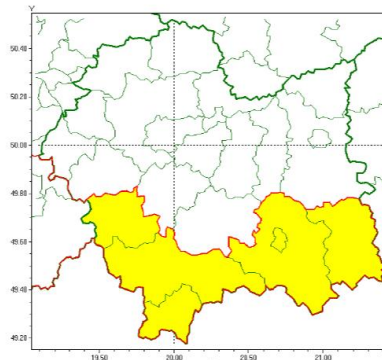

## Ostrzeżenie meteorologiczne nr 110

Intensywne opady śniegu  
2018-12-30 13:14

**WOJEWÓDZTWO MAŁOPOLSKIE**  
**OSTRZEŻENIA METEOROLOGICZNE ZBIORCZO NR 110**  
**WYKAZ OBOWIĄZUJĄCYCH OSTRZEŻEŃ**  
**o godz. 13:14 dnia 30.12.2018**

<b>Zjawisko/Stopień zagrożenia</b>	Intensywne opady śniegu/1
<b>Obszar</b>	powiaty: gorlicki(62), nowosądecki(67), nowotarski(73), Nowy Sącz(63), suski(60), tatrzański(69)
<b>Ważność</b>	od godz. 18:00 dnia 30.12.2018 do godz. 15:00 dnia 31.12.2018
<b>Prawdopodobieństwo</b>	80%
<b>Przebieg</b>	Prognozuje się wystąpienie opadów śniegu, miejscami o natężeniu umiarkowanym, powodujących przyrost pokrywy śnieżnej za okres ważności Ostrzeżenia od 15 cm do 20 cm.
<b>SMS</b>	IMGW-PIB OSTRZEŻGA: ŚNIEG/1 małopolskie (6 powiatów) od 18:00/30.12 do 15:00/31.12.2018 przyrost pokrywy 20 cm. Dotyczy powiatów: gorlicki, nowosądecki, nowotarski, Nowy Sącz, suski i tatrzański.
<b>RSO</b>	Woj. małopolskie (6 powiatów), IMGW-PIB wydał ostrzeżenie pierwszego stopnia o intensywnych opadach śniegu
<b>Uwagi</b>	Brak.
<b>Dyżurny synoptyk IMGW-PIB</b>	Józef Warmuz