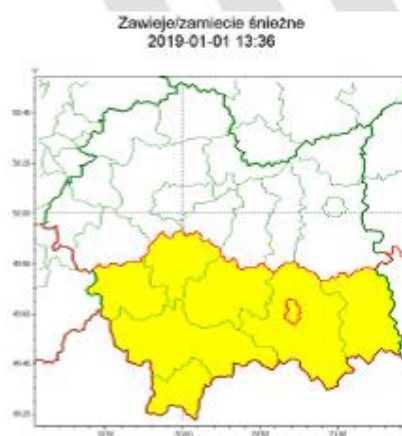

Ostrzeżenie meteorologiczne nr 1

Zasięg ostrzeżeń w województwie

WOJEWÓDZTWO MAŁOPOLSKIE
OSTRZEŻENIA METEOROLOGICZNE ZBIORCZO NR 1
WYKAZ OBOWIĄZUJĄCYCH OSTRZEŻEŃ
o godz. 13:36 dnia 01.01.2019

Zjawisko/Stopień zagrożenia	Intensywne opady śniegu/2
Obszar	powiaty: gorlicki(1), limanowski(1), myślenicki(1), nowosądecki(1), nowotarski(1), suski(1), tatrzański(1)
Ważność	od godz. 00:00 dnia 02.01.2019 do godz. 12:00 dnia 03.01.2019
Prawdopodobieństwo	85%
Przebieg	Prognozuje się wystąpienie opadów śniegu o natężeniu umiarkowanym okresami silnym, powodujących przyrost pokrywy śnieżnej za okres ważności Ostrzeżenia od 40 cm do 50 cm.
SMS	IMGW-PIB OSTRZEGA: ŚNIEG/2 małopolskie (7 powiatów) od 00:00/02.01 do 12:00/03.01.2019 przyrost pokrywy miejscami do 50 cm. Dotyczy powiatów: gorlicki, limanowski, myślenicki, nowosądecki, nowotarski, suski i tatrzański.
RSO	Woj. małopolskie (7 powiatów), IMGW-PIB wydał ostrzeżenie drugiego stopnia o intensywnych opadach śniegu
Uwagi	Brak.
Zjawisko/Stopień zagrożenia	Zawieje/zamiecie śnieżne/1
Obszar	powiaty: gorlicki(2), limanowski(2), myślenicki(2), nowosądecki(2), nowotarski(2), Nowy Sącz(1), suski(2), tatrzański(2)
Ważność	od godz. 00:00 dnia 02.01.2019 do godz. 12:00 dnia 03.01.2019
Prawdopodobieństwo	85%