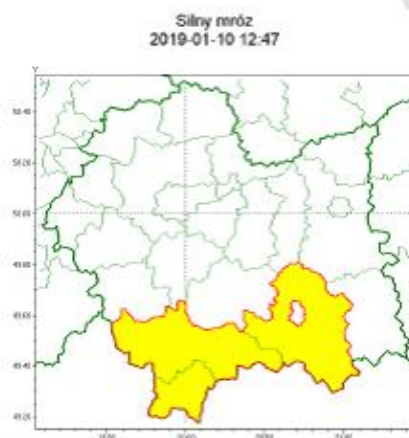

Wiadomości

Czwartek, 10 stycznia 2019

Ostrzeżenie meteorologiczne nr 13

Zasięg ostrzeżeń w województwie

WOJEWÓDZTWO MAŁOPOLSKIE
OSTRZEŻENIA METEOROLOGICZNE ZBIORCZO NR 13
WYKAZ OBOWIĄZUJĄCYCH OSTRZEŻEŃ
o godz. 12:47 dnia 10.01.2019

Zjawisko/Stopień zagrożenia	Silny mróz/l
Obszar	powiaty: nowosądecki(7), nowotarski(8), tatrzański(7)
Ważność	od godz. 22:00 dnia 10.01.2019 do godz. 08:00 dnia 11.01.2019
Prawdopodobieństwo	70%
Przebieg	Prognozuje się temperaturę minimalną w nocy miejscami od -16°C do -14°C. Temperatura maksymalna w dzień od -8°C do -5°C. Wiatr o średniej prędkości od 7 km/h do 12 km/h.
SMS	IMGW-PIB OSTRZEGA: MRÓZ/l małopolskie (3 powiaty) od 22:00/10.01 do 08:00/11.01.2019 temp. min -16 st, temp. maks -5 st, wiatr 12 km/h. Dotyczy powiatów: nowosądecki, nowotarski i tatrzański.
RSO	Woj. małopolskie (3 powiaty), IMGW-PIB wydał ostrzeżenie pierwszego stopnia o silnych mrozach
Uwagi	Brak.
Dyżurny synoptyk IMGW-PIB	Monika Kaseja