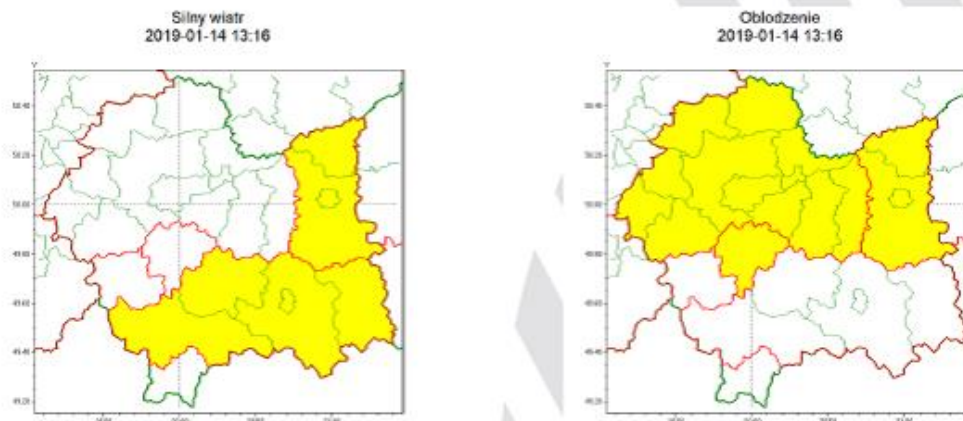

Wiadomości

Poniedziałek, 14 stycznia 2019

Ostrzeżenie meteorologiczne nr 17

Zasięg ostrzeżeń w województwie

WOJEWÓDZTWO MAŁOPOLSKIE
OSTRZEŻENIA METEOROLOGICZNE ZBIORCZO NR 17
WYKAZ OBOWIĄZUJĄCYCH OSTRZEŻEŃ
o godz. 13:16 dnia 14.01.2019

Zjawisko/Stopień zagrożenia	Silny wiatr/1
Obszar	powiaty: dąbrowski(6), gorlicki(7), limanowski(5), nowosądecki(9), nowotarski(10), Nowy Sącz(7), tarnowski(7), Tarnów(6)
Ważność	od godz. 13:20 dnia 14.01.2019 do godz. 16:15 dnia 14.01.2019
Prawdopodobieństwo	95%
Przebieg	Obserwuje się wystąpienie wiatru o średniej prędkości od 20 km/h do 30 km/h, w porywach miejscami do 85 km/h z zachodu.
SMS	IMGW-PIB OSTRZEGA: WIATR/1 małopolskie (8 powiatów) od 13:20/14.01 do 16:15/14.01.2019 prędkość do 30 km/h, porywy do 85 km/h, W. Dotyczy powiatów: dąbrowski, gorlicki, limanowski, nowosądecki, nowotarski, Nowy Sącz, tarnowski i Tarnów.
RSO	Woj. małopolskie (8 powiatów), IMGW-PIB wydał ostrzeżenie pierwszego stopnia o silnym wietrze
Uwagi	Brak.
Zjawisko/Stopień zagrożenia	Oblodzenie/1
Obszar	powiaty: myślenicki(9)
Ważność	od godz. 11:30 dnia 14.01.2019 do godz. 17:30 dnia 14.01.2019
Prawdopodobieństwo	80%