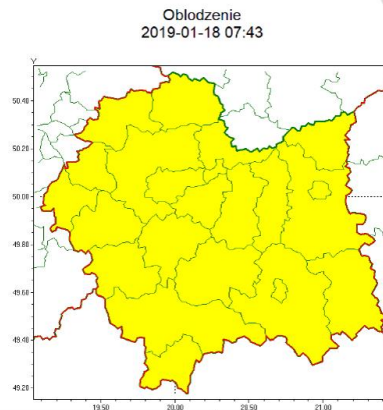

## Ostrzeżenie meteorologiczne nr 21

**WOJEWÓDZTWO MAŁOPOLSKIE**  
**OSTRZEŻENIA METEOROLOGICZNE ZBIORCZO NR 21**  
**WYKAZ OBOWIĄZUJĄCYCH OSTRZEŻEŃ**  
**o godz. 07:43 dnia 18.01.2019**

Zjawisko/Stopień zagrożenia	Oblodzenie/1
<b>Obszar</b>	powiaty: bocheński(7), brzeski(7), chrzanowski(8), dąbrowski(8), gorlicki(11), krakowski(8), Kraków(8), limanowski(7), miechowski(8), myślenicki(11), nowosądecki(13), nowotarski(14), Nowy Sącz(11), olkuski(8), oświęcimski(8), proszowicki(8), suski(11), tamowski(9), Tarnów(8), tatrzański(11), wadowicki(9), wielicki(8)
<b>Ważność</b>	od godz. 13:30 dnia 18.01.2019 do godz. 21:00 dnia 18.01.2019
<b>Prawdopodobieństwo</b>	80%
<b>Przebieg</b>	W godzinach popołudniowych i wieczornych po osłabieniu prędkości wiatru prognozuje się zamarzanie mokrej nawierzchni dróg i chodników po opadach mokrego śniegu. Temperatura minimalna od -4°C do -2°C temperatura minimalna gruntu około -5°C
<b>SMS</b>	IMGW-PIB OSTRZEGA: OBLODZENIE/1 małopolskie (wszystkie powiaty) od 13:30/18.01 do 21:00/18.01.2019 temp. min. od -4 st do -2 st, przy gruncie -5 st., ślisko. Dotyczy powiatów: wszystkie powiaty.
<b>RSO</b>	Woj. małopolskie (wszystkie powiaty), IMGW-PIB wydał ostrzeżenie pierwszego stopnia o oblodzeniu
<b>Uwagi</b>	Brak.
<b>Dyżurny synoptyk IMGW-PIB</b>	Krzysztof Jania