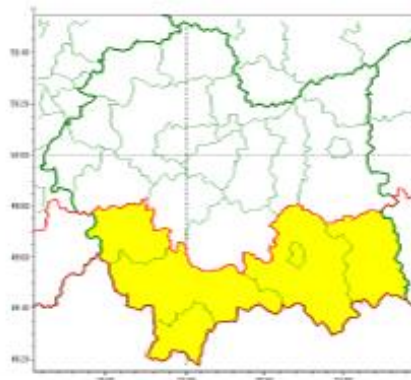

Ostrzeżenie meteorologiczne nr 26

WOJEWÓDZTWO MAŁOPOLSKIE
OSTRZEŻENIA METEOROLOGICZNE ZBIORCZO NR 26
WYKAZ OBOWIĄZUJĄCYCH OSTRZEŻEŃ
o godz. 09:16 dnia 22.01.2019

Zjawisko/Stopień zagrożenia	Silny mróz/1
Obszar	powiaty: gorlicki(13), nowosądecki(15), nowotarski(17), Nowy Sącz(12), suski(13), tatrzański(14)
Ważność	od godz. 09:30 dnia 22.01.2019 do godz. 10:30 dnia 23.01.2019
Prawdopodobieństwo	85%
Przebieg	Prognozuję się temperaturę minimalną w nocy miejscami od -22°C do -18°C. Temperatura maksymalna w dzień lokalnie od -14°C do -10°C. Wiatr o średniej prędkości od 5 km/h do 15km/h.
SMS	IMGW-PIB OSTRZEGA: MRÓZ/1 małopolskie (6 powiatów) od 09:30/22.01 do 10:30/23.01.2019 temp. min -22 st, temp. maks -10 st, wiatr 15km/h. Dotyczy powiatów: gorlicki, nowosądecki, nowotarski, Nowy Sącz, suski i tatrzański.
RSO	Woj. małopolskie (6 powiatów), IMGW-PIB wydał ostrzeżenie pierwszego stopnia o silnych mrozach
Uwagi	Brak.
Dyżurny synoptyk IMGW-PIB	Krzysztof Jania