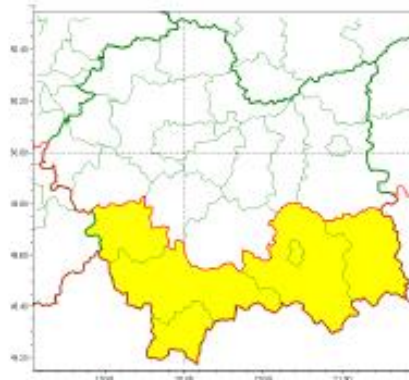

Ostrzeżenie meteorologiczne nr 41

Zasięg ostrzeżeń w województwie

Silny wiatr
2019-02-09 13:12

WOJEWÓDZTWO MAŁOPOLSKIE
OSTRZEŻENIA METEOROLOGICZNE ZBIORCZO NR 41
WYKAZ OBOWIĄZUJĄCYCH OSTRZEŻEŃ
o godz. 13:12 dnia 09.02.2019

Zjawisko/Stopień zagrożenia	Silny wiatr/1
Obszar (w nawiasie numer ostrzeżenia dla powiatu)	powiaty: gorlicki(17), nowosądecki(20), nowotarski(24), Nowy Sącz(17), suski(19), tatrzański(21)
Ważność	od godz. 11:00 dnia 10.02.2019 do godz. 24:00 dnia 10.02.2019
Prawdopodobieństwo	80%
Przebieg	Przewiduje się wystąpienie wiatru o średniej prędkości od 30 km/h do 40 km/h, w porywach miejscami do 90 km/h, z południa.
SMS	IMGW-PIB OSTRZEGA: WIATR/1 małopolskie (6 powiatów) od 11:00/10.02 do 24:00/10.02.2019 prędkość do 40 km/h, porywy do 90 km/h, S. Dotyczy powiatów: gorlicki, nowosądecki, nowotarski, Nowy Sącz, suski i tatrzański.
RSO	Woj. małopolskie (6 powiatów), IMGW-PIB wydał ostrzeżenie pierwszego stopnia o silnym wietrze
Uwagi	Brak.
Dyżurny synoptyk IMGW-PIB	Michał Solarz