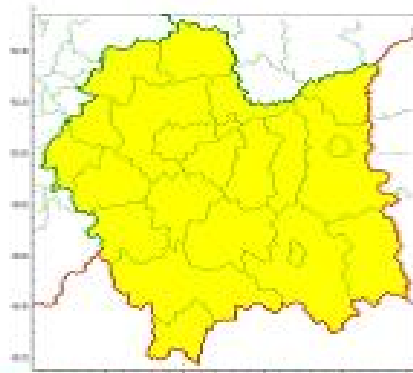

Ostrzeżenie meteorologiczne nr 58 - silny wiatr

Zasęg ostrzeżeń w województwie

Silny wiatr
2019-03-15 11:34

WOJEWÓDZTWO MAŁOPOLSKIE
OSTRZEŻENIA METEOROLOGICZNE ZBIORCZO NR 58
WYKAZ OBOWIĄZUJĄCYCH OSTRZEŻEŃ
o godz. 11:34 dnia 15.03.2019

Zjawisko/Stopień zagrożenia	Silny wiatr/1
Obszar (w nawiasie numer ostrzeżenia dla powiatu)	powiaty: bocheński(16), brzeski(16), chrzanowski(19), dąbrowski(18), gorlicki(26), krakowski(19), Kraków(19), limanowski(17), miechowski(19), myślenicki(23), nowosądecki(29), nowotarski(34), Nowy Sącz(24), olkuski(19), ostrowiecki(19), proszowicki(19), suski(28), tarnowski(18), Tarnów(17), tatrzański(31), wadowicki(23), wielicki(18)
Ważność	od godz. 23:00 dnia 15.03.2019 do godz. 13:00 dnia 16.03.2019
Przypadłość	80%
Przebieg	Przewiduje się wystąpienie wiatru o średniej prędkości od 30 km/h do 45 km/h, w porywach miejscami do 80 km/h z zachodu.
SMS	IMGW-PIB OSTRZEGA: WIATR/1 małopolskie (wszystkie powiaty) od 23:00/15.03 do 13:00/16.03.2019 prędkość do 45 km/h, porywy do 80 km/h, W. Dotyczy powiatów: wszystkie powiaty.
RSO	Woj. małopolskie (wszystkie powiaty), IMGW-PIB wydał ostrzeżenie pierwszego stopnia o silnym wietrze
Uwagi	Brak.
Dyrektor synoptyk IMGW-PIB	Piotr Walach