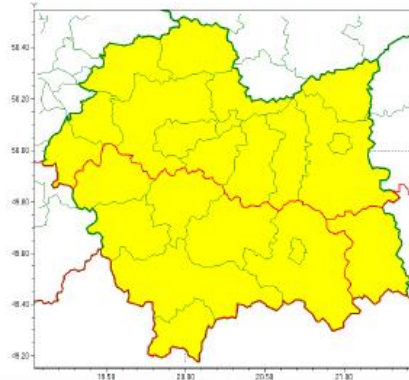

Wiadomości

Niedziela, 28 kwietnia 2019

Ostrzeżenie meteorologiczne nr 66 - intensywne opady deszczu

Zasięg ostrzeżeń w województwie

Intensywne opady deszczu
2019-04-28 07:59

WOJEWÓDZTWO MAŁOPOLSKIE
OSTRZEŻENIA METEOROLOGICZNE ZBIORCZO NR 66
WYKAZ OBOWIĄZUJĄCYCH OSTRZEŻEŃ
o godz. 07:59 dnia 28.04.2019

Zjawisko/Stopień zagrożenia	Intensywne opady deszczu/1
Obszar (w nawiasie numer ostrzeżenia dla powiatu)	powiaty: bocheński(21), brzeski(21), chrzanowski(21), dąbrowski(24), krakowski(21), Kraków(21), miechowski(22), olkuski(22), oświęcimski(21), proszowicki(21), tarnowski(24), Tarnów(21), wielicki(21)
Ważność	od godz. 08:00 dnia 28.04.2019 do godz. 20:00 dnia 29.04.2019
Prawdopodobieństwo	80%
Przebieg	Prognozuje się wystąpienie opadów deszczu okresami o natężeniu umiarkowanym lub silnym. Prognozowana wysokość opadów do godziny 8:00 dnia 29.04 miejscami od 35 mm do 50 mm i od 8:00 do 20:00 dnia 29.04 miejscami od 15 mm do 30 mm.
SMS	IMGW-PIB OSTRZEŻGA: DESZCZ/1 małopolskie (13 powiatów) od 08:00/28.04 do 20:00/29.04.2019 do 8:00 29.04 50 mm i od 8:00 do 20:00 29.04 30 mm. Dotyczy powiatów: bocheński, brzeski, chrzanowski, dąbrowski, krakowski, Kraków, miechowski, olkuski, oświęcimski, proszowicki, tarnowski, Tarnów i wielicki.
RSO	Woj. małopolskie (13 powiatów), IMGW-PIB wydał ostrzeżenie pierwszego stopnia o intensywnych opadach deszczu
Uwagi	Brak.
Zjawisko/Stopień zagrożenia	Intensywne opady deszczu/1
Obszar (w nawiasie numer ostrzeżenia dla powiatu)	powiaty: limanowski(22), myślenicki(28), nowosądecki(34), nowotarski(40), Nowy Sącz(29), suski(34), tatrzański(36), wadowicki(25)