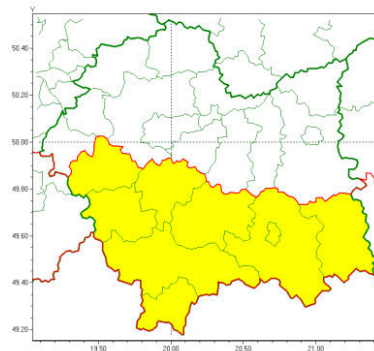

Ostrzeżenie meteorologiczne nr 94 - burze z gradem

Instytut Meteorologii i Gospodarki Wodnej - Państwowy Instytut Badawczy
Biuro Prognoz Meteorologicznych w Krakowie
30-215 Kraków ul. Piotra Borowego 14
tel: 12-6398150, fax: 12-4251973
email: meteo.krakow@imgw.pl
www: www.imgw.pl

Zasięg ostrzeżeń w województwie

Burze z gradem
2019-05-26 07:39

WOJEWÓDZTWO MAŁOPOLSKIE
OSTRZEŻENIA METEOROLOGICZNE ZBIORCZO NR 94
WYKAZ OBOWIĄZUJĄCYCH OSTRZEŻEŃ
o godz. 07:39 dnia 26.05.2019

Zjawisko/Stopień zagrożenia	Burze z gradem/1
Obszar (w nawiasie numer ostrzeżenia dla powiatu)	powiaty: gorlicki(41), limanowski(34), myślenicki(40), nowosądecki(46), nowotarski(54), Nowy Sącz(39), suski(45), tatrzański(48), wadowicki(34)
Ważność	od godz. 12:00 dnia 26.05.2019 do godz. 20:00 dnia 26.05.2019
Prawdopodobieństwo	70%
Przebieg	Prognozuje się wystąpienie burz z opadami deszczu lokalnie do 25 mm oraz porywami wiatru do 70 km/h. Miejscami możliwy grad.
SMS	IMGW-PIB OSTRZEŻGA: BURZE Z GRADEM/1 małopolskie (9 powiatów) od 12:00/26.05 do 20:00/26.05.2019 deszcz 25 mm, porywy 70 km/h, grad. Dotyczy powiatów: gorlicki, limanowski, myślenicki, nowosądecki, nowotarski, Nowy Sącz, suski, tatrzański i wadowicki.
RSO	burze z gradem DD.MM, opady deszczu do 40 mm, porywy wiatru do 90 km/h.
Uwagi	Brak.
Dyżurny synoptyk IMGW-PIB	Łukasz Kiełt
<p>Opracowanie niniejsze i jego format, jako przedmiot prawa autorskiego podlega ochronie prawnej, zgodnie z przepisami ustawy z dnia 4 lutego 1994r o prawie autorskim i prawach pokrewnych (dz. U. z 2006 r. Nr 90, poz. 631 z późn. zm.). Wszelkie dalsze udostępnianie, rozpowszechnianie (przedruk, kopiowanie, wiadomość sms) jest dozwolone wyłącznie w formie dosłownej z bezwzględnym wskazaniem źródła informacji tj. IMGW-PIB.</p>	