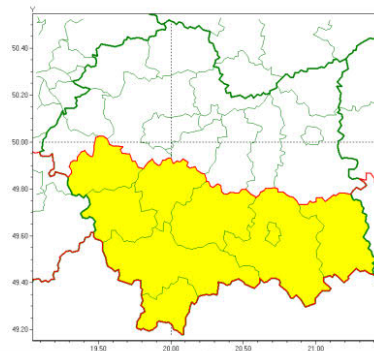

Ostrzeżenie meteorologiczne nr 94 - burze z gradem

Instytut Meteorologii i Gospodarki Wodnej - Państwowy Instytut Badawczy
Biuro Prognoz Meteorologicznych w Krakowie
30-215 Kraków ul. Piotra Borowego 14
tel: 12-6398150, fax: 12-4251973
email: meteo.krakow@imgw.pl
www: www.imgw.pl

Zasięg ostrzeżeń w województwie

Burze z gradem
2019-05-26 07:39

WOJEWÓDZTWO MAŁOPOLSKIE
OSTRZEŻENIA METEOROLOGICZNE ZBIORCZO NR 94
WYKAZ OBOWIĄZUJĄCYCH OSTRZEŻEŃ
o godz. 07:39 dnia 26.05.2019

Zjawisko/Stopień zagrożenia	Burze z gradem/1
Obszar (w nawiasie numer ostrzeżenia dla powiatu)	powiaty: gorlicki(41), limanowski(34), myślenicki(40), nowosądecki(46), nowotarski(54), Nowy Sącz(39), suski(45), tatrzański(48), wadowicki(34)
Ważność	od godz. 12:00 dnia 26.05.2019 do godz. 20:00 dnia 26.05.2019
Prawdopodobieństwo	70%
Przebieg	Prognozuje się wystąpienie burz z opadami deszczu lokalnie do 25 mm oraz porywami wiatru do 70 km/h. Miejscami możliwy grad.
SMS	IMGW-PIB OSTRZEGA: BURZE Z GRADEM/1 małopolskie (9 powiatów) od 12:00/26.05 do 20:00/26.05.2019 deszcz 25 mm, porywy 70 km/h, grad. Dotyczy powiatów: gorlicki, limanowski, myślenicki, nowosądecki, nowotarski, Nowy Sącz, suski, tatrzański i wadowicki.
RSO	burze z gradem DD.MM, opady deszczu do 40 mm, porywy wiatru do 90 km/h.
Uwagi	Brak.
Dyżurny synoptyk IMGW-PIB	Łukasz Kiełt
Opracowanie niniejsze i jego format, jako przedmiot prawa autorskiego podlega ochronie prawnej, zgodnie z przepisami ustawy z dnia 4 lutego 1994r o prawie autorskim i prawach pokrewnych (dz. U. z 2006 r. Nr 90, poz. 631 z późn. zm.). Wszelkie dalsze udostępnianie, rozpowszechnianie (przedruk, kopiowanie, wiadomość sms) jest dozwolone wyłącznie w formie dosłownej z bezwzględnym wskazaniem źródła informacji tj. IMGW-PIB.	