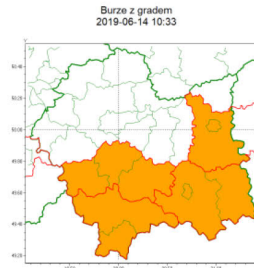

# Wiadomości

Piątek, 14 czerwca 2019

## Ostrzeżenie meteorologiczne nr 111 - burze z gradem

**WOJEWÓDZTWO MAŁOPOLSKIE**  
**OSTRZEŻENIA METEOROLOGICZNE ZBIORCZO NR 111**  
**WYKAZ OBOWIĄZUJĄCYCH OSTRZEŻEŃ**  
**o godz. 10:33 dnia 14.06.2019**

Zjawisko/Stopień zagrożenia	Burze z gradem/2
Obszar (w nawiasie numer ostrzeżenia dla powiatu)	powiaty: gorlicki(47), limanowski(40), myślenicki(47), nowosądecki(52), nowotarski(59), Nowy Sącz(45), suski(54), tarnowski(39), Tarnów(35), tatrzański(53)
Ważność	od godz. 14:00 dnia 14.06.2019 do godz. 22:00 dnia 14.06.2019
Prawdopodobieństwo	80%
Przebieg	Prognozuje się wystąpienie burz z opadami deszczu miejscami od 30 mm do 40 mm oraz porywami wiatru do 90 km/h. Miejscami grad.
SMS	IMGW-PIB OSTRZEGA: BURZE Z GRADEM/2 małopolskie (10 powiatów) od 14:00/14.06 do 22:00/14.06.2019 deszcz 40 mm, porywy 90 km/h. Dotyczy powiatów: gorlicki, limanowski, myślenicki, nowosądecki, nowotarski, Nowy Sącz, suski, tarnowski, Tarnów i tatrzański.
RSO	Woj. małopolskie, IMGW-PIB wydał ostrzeżenie drugiego stopnia o burzach z gradem
Uwagi	Brak.