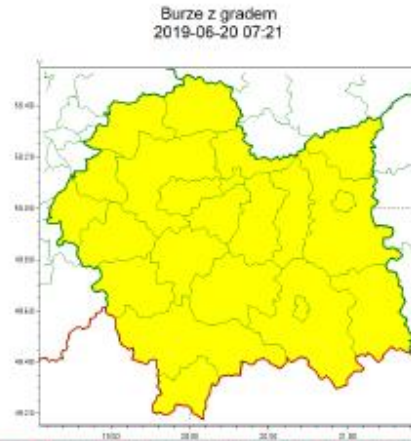

Wiadomości

Czwartek, 20 czerwca 2019

Ostrzeżenie meteorologiczne nr 115 - burze z gradem

Zasięg ostrzeżeń w województwie

WOJEWÓDZTWO MAŁOPOLSKIE
OSTRZEŻENIA METEOROLOGICZNE ZBIORCZO NR 116
WYKAZ OBOWIĄZUJĄCYCH OSTRZEŻEŃ
o godz. 07:21 dnia 20.06.2019

Zjawisko/Stopień zagrożenia	Burze z gradem/1
Obszar (w nawiasie numer ostrzeżenia dla powiatu)	powiaty: bocheński(38), brzeski(37), chrzanowski(38), dąbrowski(41), gorlicki(50), krakowski(37), Kraków(37), limanowski(43), miechowski(39), myślenicki(50), nowosądecki(56), nowotarski(63), Nowy Sącz(48), olkuski(38), oświęcimski(40), proszowicki(39), suski(57), tarnowski(42), Tarnów(38), tatrzański(57), wadowicki(45), wielicki(38)
Ważność	od godz. 09:30 dnia 20.06.2019 do godz. 22:30 dnia 20.06.2019
Prawdopodobieństwo	85%
Przebieg	Prognozuje się wystąpienie burz z opadami deszczu miejscami od 20 mm do 30 mm, lokalnie do 40 mm oraz porywami wiatru do 70 km/h. Miejscami możliwy grad.
SMS	IMGW-PIB OSTRZEGA: BURZE Z GRADEM/1 małopolskie (wszystkie powiaty) od 09:30/20.06 do 22:30/20.06.2019 deszcz 40 mm, porywy 70 km/h. Dotyczy powiatów: wszystkie powiaty.
RSO	Woj. małopolskie, IMGW-PIB wydał ostrzeżenie pierwszego stopnia o burzach z gradem
Uwagi	Brak.
Dyżurny synoptyk IMGW-PIB	Szymon Poręba