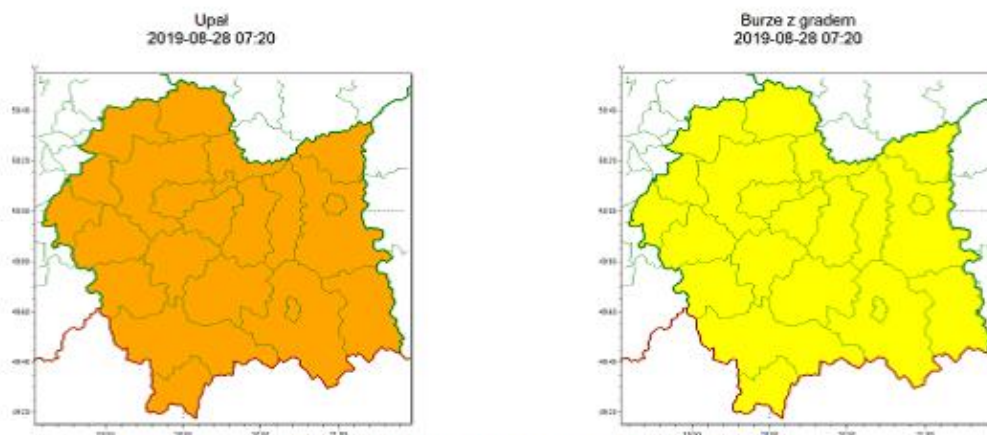

Wiadomości

Środa, 28 sierpnia 2019

Ostrzeżenie meteorologiczne nr 164 - burze z gradem

Zasięg ostrzeżeń w województwie

WOJEWÓDZTWO MAŁOPOLSKIE
OSTRZEŻENIA METEOROLOGICZNE ZBIORCZO NR 164
WYKAZ OBOWIĄZUJĄCYCH OSTRZEŻEŃ
o godz. 07:20 dnia 28.08.2019

Zjawisko/Stopień zagrożenia	Burze z gradem/l
Obszar (w nawiasie numer ostrzeżenia dla powiatu)	powiaty: bocheński(66), brzeski(64), chrzanowski(64), dąbrowski(65), gorlicki(80), krakowski(63), Kraków(63), limanowski(72), miechowski(63), myślenicki(77), nowosądecki(87), nowotarski(95), Nowy Sącz(79), olkuski(63), oświęcimski(67), proszowicki(64), suski(86), tarnowski(68), Tarnów(64), tatrzański(89), wadowicki(72), wielicki(64)
Ważność	od godz. 12:00 dnia 28.08.2019 do godz. 21:00 dnia 28.08.2019
Prawdopodobieństwo	85%
Przebieg	Prognozuje się wystąpienie burz z opadami deszczu miejscami od 20 mm do 30 mm, lokalnie do 40 mm oraz porywami wiatru do 90 km/h. Miejscami możliwy grad.
SMS	IMGW-PIB OSTRZEŻEGA: BURZE Z GRADEM/l małopolskie (wszystkie powiaty) od 12:00/28.08 do 21:00/28.08.2019 deszcz 40 mm, porywy 90 km/h. Dotyczy powiatów: wszystkie powiaty.
RSO	Woj. małopolskie (wszystkie powiaty), IMGW-PIB wydał ostrzeżenie pierwszego stopnia o burzach z gradem
Uwagi	Brak.