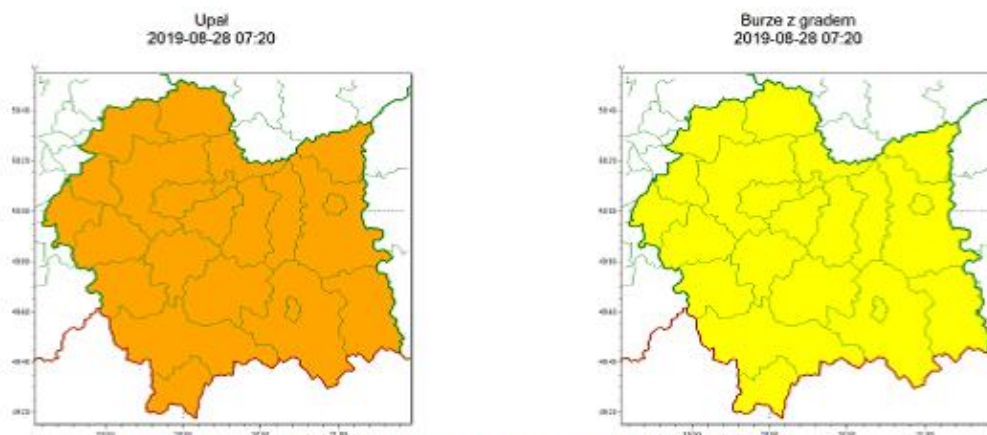

# Wiadomości

Środa, 28 sierpnia 2019

## Ostrzeżenie meteorologiczne nr 164 - burze z gradem

Zasięg ostrzeżeń w województwie

**WOJEWÓDZTWO MAŁOPOLSKIE**  
**OSTRZEŻENIA METEOROLOGICZNE ZBIORCZO NR 164**  
**WYKAZ OBOWIĄZUJĄCYCH OSTRZEŻEŃ**  
**o godz. 07:20 dnia 28.08.2019**

Zjawisko/Stopień zagrożenia	Burze z gradem/l
Obszar (w nawiasie numer ostrzeżenia dla powiatu)	powiaty: bocheński(66), brzeski(64), chrzanowski(64), dąbrowski(65), gorlicki(80), krakowski(63), Kraków(63), limanowski(72), miechowski(63), myślenicki(77), nowosądecki(87), nowotarski(95), Nowy Sącz(79), olkuski(63), oświęcimski(67), proszowicki(64), suski(86), tarnowski(68), Tarnów(64), tatrzański(89), wadowicki(72), wielicki(64)
Ważność	od godz. 12:00 dnia 28.08.2019 do godz. 21:00 dnia 28.08.2019
Prawdopodobieństwo	85%
Przebieg	Prognozuje się wystąpienie burz z opadami deszczu miejscami od 20 mm do 30 mm, lokalnie do 40 mm oraz porywami wiatru do 90 km/h. Miejscami możliwy grad.
SMS	IMGW-PIB OSTRZEŻGA: BURZE Z GRADEM/l małopolskie (wszystkie powiaty) od 12:00/28.08 do 21:00/28.08.2019 deszcz 40 mm, porywy 90 km/h. Dotyczy powiatów: wszystkie powiaty.
RSO	Woj. małopolskie (wszystkie powiaty), IMGW-PIB wydał ostrzeżenie pierwszego stopnia o burzach z gradem
Uwagi	Brak.