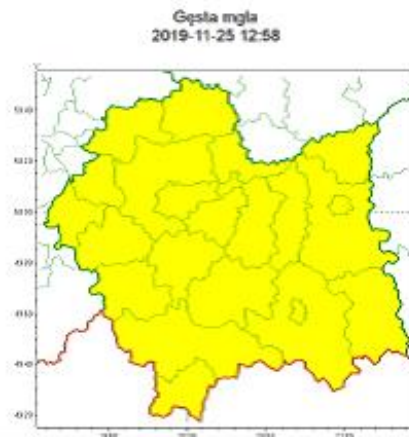

# Wiadomości

Poniedziałek, 25 listopada 2019

## Ostrzeżenie meteorologiczne nr 209 - gęsta mgła

Zasięg ostrzeżeń w województwie

**WOJEWÓDZTWO MAŁOPOLSKIE**  
**OSTRZEŻENIA METEOROLOGICZNE ZBIORCZO NR 209**  
**WYKAZ OBOWIĄZUJĄCYCH OSTRZEŻEŃ**  
**o godz. 12:58 dnia 25.11.2019**

Zjawisko/Stopień zagrożenia	Gęsta mgła/1
Obszar (w nawiasie numer ostrzeżenia dla powiatu)	powiaty: bocheński(81), brzeski(79), chrzanowski(78), dąbrowski(79), gorlicki(101), krakowski(78), Kraków(78), limanowski(88), miechowski(77), myślenicki(92), nowosądecki(109), nowotarski(116), Nowy Sącz(101), olkuski(77), oświęcimski(83), proszowicki(79), suski(106), tarnowski(84), Tarnów(80), tatrzański(113), wadowicki(86), wielicki(79)
Ważność	od godz. 20:00 dnia 25.11.2019 do godz. 10:00 dnia 26.11.2019
Prawdopodobieństwo	80%
Przebieg	Prognozuje się gęste mgły w zasięgu których widzialność może wynosić miejscami od 50 m do 200 m.
SMS	IMGW-PIB OSTRZEGA: MGLA/1 małopolskie (wszystkie powiaty) od 20:00/25.11 do 10:00/26.11.2019 widzialność 50 m. Dotyczy powiatów: wszystkie powiaty.
RSO	Woj. małopolskie (wszystkie powiaty), IMGW-PIB wydał ostrzeżenie pierwszego stopnia o silnych mgłach
Uwagi	Brak.
Dyżurny synoptyk IMGW-PIB	Romuald Kaseja