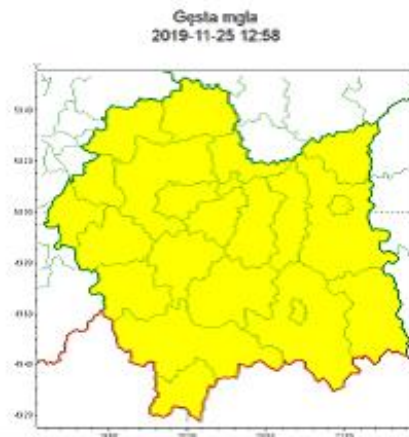

Wiadomości

Poniedziałek, 25 listopada 2019

Ostrzeżenie meteorologiczne nr 209 - gęsta mgła

Zasięg ostrzeżeń w województwie

WOJEWÓDZTWO MAŁOPOLSKIE
OSTRZEŻENIA METEOROLOGICZNE ZBIORCZO NR 209
WYKAZ OBOWIĄZUJĄCYCH OSTRZEŻEŃ
o godz. 12:58 dnia 25.11.2019

Zjawisko/Stopień zagrożenia	Gęsta mgła/1
Obszar (w nawiasie numer ostrzeżenia dla powiatu)	powiaty: bocheński(81), brzeski(79), chrzanowski(78), dąbrowski(79), gorlicki(101), krakowski(78), Kraków(78), limanowski(88), miechowski(77), myślenicki(92), nowosądecki(109), nowotarski(116), Nowy Sącz(101), olkuski(77), oświęcimski(83), proszowicki(79), suski(106), tarnowski(84), Tarnów(80), tatrzański(113), wadowicki(86), wielicki(79)
Ważność	od godz. 20:00 dnia 25.11.2019 do godz. 10:00 dnia 26.11.2019
Prawdopodobieństwo	80%
Przebieg	Prognozuje się gęste mgły w zasięgu których widzialność może wynosić miejscami od 50 m do 200 m.
SMS	IMGW-PIB OSTRZEGA: MGLA/1 małopolskie (wszystkie powiaty) od 20:00/25.11 do 10:00/26.11.2019 widzialność 50 m. Dotyczy powiatów: wszystkie powiaty.
RSO	Woj. małopolskie (wszystkie powiaty), IMGW-PIB wydał ostrzeżenie pierwszego stopnia o silnych mgłach
Uwagi	Brak.
Dyżurny synoptyk IMGW-PIB	Romuald Kaseja