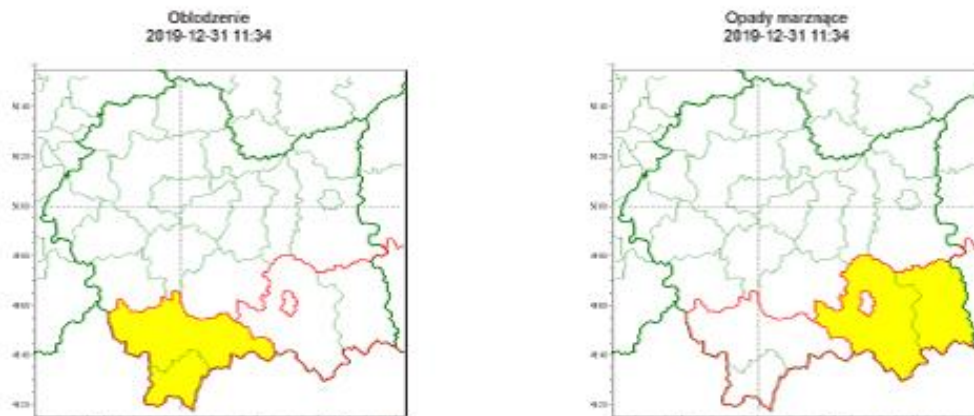

Wiadomości

Wtorek, 31 grudnia 2019

Ostrzeżenie meteorologiczne nr 236 - oblodzenie i marznące opady

Zasięg ostrzeżeń w województwie

WOJEWÓDZTWO MAŁOPOLSKIE
OSTRZEŻENIA METEOROLOGICZNE ZBIORCZO NR 236
WYKAZ OBOWIĄZUJĄCYCH OSTRZEŻEŃ
o godz. 11:34 dnia 31.12.2019

| | |
|--|--|
| Zjawisko/Stopień zagrożenia | Oblodzenie/1 |
| Obszar (w nawiasie numer ostrzeżenia dla powiatu) | powiaty: nowotarski(131), tatrzański(126) |
| Ważność | od godz. 15:00 dnia 31.12.2019 do godz. 24:00 dnia 31.12.2019 |
| Prawdopodobieństwo | 90% |
| Przebieg | Prognozuje się zamarzanie mokrej nawierzchni dróg i chodników po opadach mokrego śniegu. Temperatura minimalna około -4°C, temperatura minimalna gruntu około -5°C. |
| SMS | IMGW-PIB OSTRZEŻGA: OBLODZENIE/1 małopolskie (2 powiaty) od 15:00/31.12 do 24:00/31.12.2019 temp. min. około -4 st., przy gruncie około -5 st., ślisko. Dotyczy powiatów: nowotarski i tatrzański. |
| RSO | Woj. małopolskie (2 powiaty), IMGW-PIB wydał ostrzeżenie pierwszego stopnia o oblodzeniu |
| Uwagi | Brak. |
| Zjawisko/Stopień zagrożenia | Opady marznące/1 |
| Obszar (w nawiasie numer ostrzeżenia dla powiatu) | powiaty: gorlicki(116), nowosądecki(125) |
| Ważność | od godz. 12:30 dnia 31.12.2019 do godz. 15:00 dnia 31.12.2019 |
| Prawdopodobieństwo | 70% |