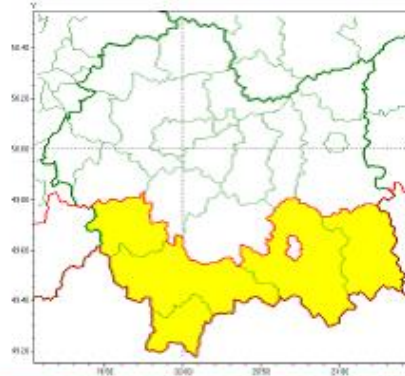

Wiadomości

Czwartek, 6 lutego 2020

Ostrzeżenie meteorologiczne nr 33 - intensywne opady śniegu

Zasięg ostrzeżeń w województwie

Intensywne opady śniegu
2020-02-06 06:59

WOJEWÓDZTWO MAŁOPOLSKIE
OSTRZEŻENIA METEOROLOGICZNE ZBIORCZO NR 33
WYKAZ OBOWIĄZUJĄCYCH OSTRZEŻEŃ
o godz. 06:59 dnia 06.02.2020

Zjawisko/Stopień zagrożenia	Intensywne opady śniegu/1
Obszar (w nawiasie numer ostrzeżenia dla powiatu)	powiaty: gorlicki(16), nowosądecki(18), nowotarski(19), suski(16), tatrzański(16)
Ważność	od godz. 11:00 dnia 06.02.2020 do godz. 10:00 dnia 07.02.2020
Prawdopodobieństwo	80%
Przebieg	Prognozuje się opady śniegu, które na obszarach położonych powyżej 500 m n.p.m. spowodują przyrost pokrywy śnieżnej o 15 cm do 20 cm. Najintensywniejsze opady wystąpią w nocy i jutro rano.
SMS	IMGW-PIB OSTRZEŻGA: ŚNIEG/1 małopolskie (5 powiatów) od 11:00/06.02 do 10:00/07.02.2020 przyrost pokrywy 20 cm. Dotyczy powiatów: gorlicki, nowosądecki, nowotarski, suski i tatrzański.
RSO	Woj. małopolskie (5 powiatów), IMGW-PIB wydał ostrzeżenie pierwszego stopnia o intensywnych opadach śniegu
Uwagi	Brak.
Dyżurny synoptyk IMGW-PIB	Iwona Lelątko