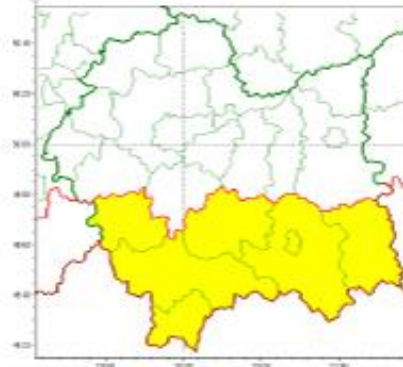

Wiadomości

Piątek, 7 lutego 2020

Ostrzeżenie meteorologiczne nr 36 - silny mróz

Zasięg ostrzeżeń w województwie

Silny mróz
2020-02-07 13:25

WOJEWÓDZTWO MAŁOPOLSKIE
OSTRZEŻENIA METEOROLOGICZNE ZBIORCZO NR 36
WYKAZ OBOWIĄZUJĄCYCH OSTRZEŻEŃ
o godz. 13:25 dnia 07.02.2020

Zjawisko/Stopień zagrożenia	Silny mróz/1
Obszar (w nawiasie numer ostrzeżenia dla powiatu)	powiaty: gorlicki(18), limanowski(16), nowosądecki(19), nowotarski(20), Nowy Sącz(16), suski(17), tatrzański(17)
Ważność	od godz. 21:00 dnia 07.02.2020 do godz. 09:00 dnia 08.02.2020
Prawdopodobieństwo	80%
Przebieg	Prognozuje się temperaturę minimalną w nocy miejscami od -16°C do -13°C. Wiatr o średniej prędkości od 4 km/h do 14 km/h.
SMS	IMGW-PIB OSTRZEGA: MRÓZ/1 małopolskie (7 powiatów) od 21:00/07.02 do 09:00/08.02.2020 temp. min -16 st, wiatr 14 km/h. Dotyczy powiatów: gorlicki, limanowski, nowosądecki, nowotarski, Nowy Sącz, suski i tatrzański.
RSO	Woj. małopolskie (7 powiatów), IMGW-PIB wydał ostrzeżenie pierwszego stopnia o silnych mrozach
Uwagi	Brak.
Dyżurny synoptyk IMGW-PIB	Witold Wiążeński