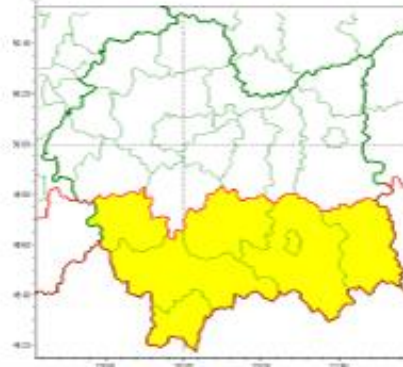

Wiadomości

Piątek, 7 lutego 2020

Ostrzeżenie meteorologiczne nr 36 - silny mróz

Zasięg ostrzeżeń w województwie

Silny mróz
2020-02-07 13:25

WOJEWÓDZTWO MAŁOPOLSKIE
OSTRZEŻENIA METEOROLOGICZNE ZBIORCZO NR 36
WYKAZ OBOWIĄZUJĄCYCH OSTRZEŻEŃ
o godz. 13:25 dnia 07.02.2020

Zjawisko/Stopień zagrożenia	Silny mróz/1
Obszar (w nawiasie numer ostrzeżenia dla powiatu)	powiaty: gorlicki(18), limanowski(16), nowosądecki(19), nowotarski(20), Nowy Sącz(16), suski(17), tatrzański(17)
Ważność	od godz. 21:00 dnia 07.02.2020 do godz. 09:00 dnia 08.02.2020
Prawdopodobieństwo	80%
Przebieg	Prognozuje się temperaturę minimalną w nocy miejscami od -16°C do -13°C. Wiatr o średniej prędkości od 4 km/h do 14 km/h.
SMS	IMGW-PIB OSTRZEGA: MRÓZ/1 małopolskie (7 powiatów) od 21:00/07.02 do 09:00/08.02.2020 temp. min -16 st, wiatr 14 km/h. Dotyczy powiatów: gorlicki, limanowski, nowosądecki, nowotarski, Nowy Sącz, suski i tatrzański.
RSO	Woj. małopolskie (7 powiatów), IMGW-PIB wydał ostrzeżenie pierwszego stopnia o silnych mrozach
Uwagi	Brak.
Dyżurny synoptyk IMGW-PIB	Witold Wiązewski