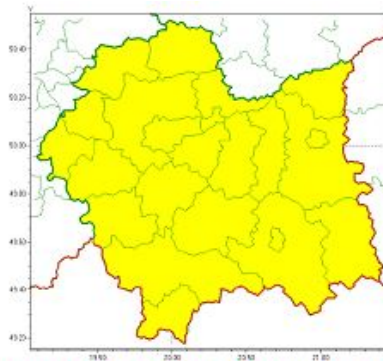

Wiadomości

Czwartek, 16 lipca 2020

Ostrzeżenie meteorologiczne nr 166 - burze z gradem

WOJEWÓDZTWO MAŁOPOLSKIE
OSTRZEŻENIA METEOROLOGICZNE ZBIORCZO NR 166
WYKAZ OBOWIĄZUJĄCYCH OSTRZEŻEŃ
o godz. 07:38 dnia 16.07.2020

Zjawisko/Stopień zagrożenia	Burze z gradem/1
Obszar (w nawiasie numer ostrzeżenia dla powiatu)	powiaty: bocheński(68), brzeski(68), chrzanowski(65), dąbrowski(69), gorlicki(99), krakowski(66), Kraków(65), limanowski(84), miechowski(65), myślenicki(79), nowosądecki(100), nowotarski(101), Nowy Sącz(85), olkuski(65), oświęcimski(65), proszowicki(66), suski(99), tamowski(71), Tarnów(69), tatrzański(94), wadowicki(73), wielicki(68)
Ważność	od godz. 10:00 dnia 16.07.2020 do godz. 19:30 dnia 16.07.2020
Prawdopodobieństwo	75%
Przebieg	Prognozuje się wystąpienie burz z opadami deszczu miejscami od 15 mm do 20 mm, lokalnie do 25 mm oraz porywami wiatru do 70 km/h. Możliwy grad.
SMS	IMGW-PIB OSTRZEGA: BURZE Z GRADEM/1 małopolskie (wszystkie powiaty) od 10:00/16.07 do 19:30/16.07.2020 deszcz 25 mm, porywy 70 km/h możliwy grad. Dotyczy powiatów: wszystkie powiaty.
RSO	Woj. małopolskie (wszystkie powiaty), IMGW-PIB wydał ostrzeżenie pierwszego stopnia o burzach z gradem
Uwagi	Brak.
Dyżurny synoptyk IMGW-PIB	Krzysztof Jania