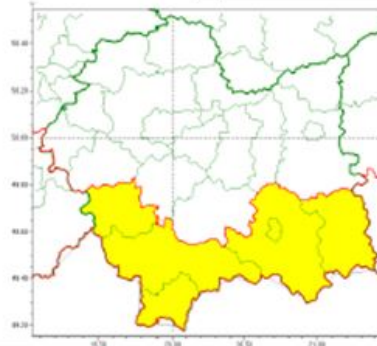

## Ostrzeżenie meteorologiczne nr 16 - silny wiatr

**WOJEWÓDZTWO MAŁOPOLSKIE**  
**OSTRZEŻENIA METEOROLOGICZNE ZBIORCZO NR 16**  
**WYKAZ OBOWIĄZUJĄCYCH OSTRZEŻEŃ**  
**o godz. 06:50 dnia 21.01.2021**

| Zjawisko/Stopień zagrożenia                       | Silny wiatr/1  |
|---|--|
| Obszar (w nawiasie numer ostrzeżenia dla powiatu) | powiaty: gorlicki(8), nowosądecki(8), nowotarski(9), Nowy Sącz(8), suski(8), tatrzański(11)  |
| Ważność   | od godz. 12:00 dnia 21.01.2021 do godz. 18:00 dnia 22.01.2021  |
| Prawdopodobieństwo                                | 80%  |
| Przebieg  | Przewiduje się wystąpienie silnego wiatru o średniej prędkości od 35 km/h do 45 km/h, w porywach do 80 km/h, z kierunków południowych.   |
| SMS   | IMGW-PIB OSTRZEGA: WIATR/1 małopolskie (6 powiatów) od 12:00/21.01 do 18:00/22.01.2021 prędkość do 45km/h, porywy do 80 km/h, S. Dotyczy powiatów: gorlicki, nowosądecki, nowotarski, Nowy Sącz, suski i tatrzański. |
| RSO   | Woj. małopolskie (6 powiatów), IMGW-PIB wydał ostrzeżenie pierwszego stopnia o silnym wietrze  |
| Uwagi   | Brak.  |
| Dyżurny synoptyk IMGW-PIB                         | Krzysztof Jania  |