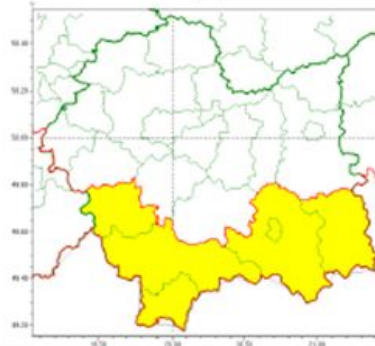

Wiadomości

Piątek, 22 stycznia 2021

Ostrzeżenie meteorologiczne nr 16 - silny wiatr

WOJEWÓDZTWO MAŁOPOLSKIE
OSTRZEŻENIA METEOROLOGICZNE ZBIORCZO NR 16
WYKAZ OBOWIĄZUJĄCYCH OSTRZEŻEŃ
o godz. 06:50 dnia 21.01.2021

Zjawisko/Stopień zagrożenia	Silny wiatr/1
Obszar (w nawiasie numer ostrzeżenia dla powiatu)	powiaty: gorlicki(8), nowosądecki(8), nowotarski(9), Nowy Sącz(8), suski(8), tatrzański(11)
Ważność	od godz. 12:00 dnia 21.01.2021 do godz. 18:00 dnia 22.01.2021
Prawdopodobieństwo	80%
Przebieg	Przewiduje się wystąpienie silnego wiatru o średniej prędkości od 35 km/h do 45 km/h, w porywach do 80 km/h, z kierunków południowych.
SMS	IMGW-PIB OSTRZEGA: WIATR/1 małopolskie (6 powiatów) od 12:00/21.01 do 18:00/22.01.2021 prędkość do 45km/h, porywy do 80 km/h, S. Dotyczy powiatów: gorlicki, nowosądecki, nowotarski, Nowy Sącz, suski i tatrzański.
RSO	Woj. małopolskie (6 powiatów), IMGW-PIB wydał ostrzeżenie pierwszego stopnia o silnym wietrze
Uwagi	Brak.
Dyżurny synoptyk IMGW-PIB	Krzysztof Jania
Opracowanie niniejsze i jego format, jako przedmiot prawa autorskiego podlega ochronie prawnej, zgodnie z przepisami ustawy z dnia 4 lutego 1994r o prawie autorskim i prawach pokrewnych (dz. U. z 2006 r. Nr 90, poz. 631 z późn. zm.). Wszelkie dalsze udostępnianie, rozpowszechnianie (przedruk, kopiowanie, wiadomość sms) jest dozwolone wyłącznie w formie dosłownej z bezwzględnym wskazaniem źródła informacji tj. IMGW-PIB.	