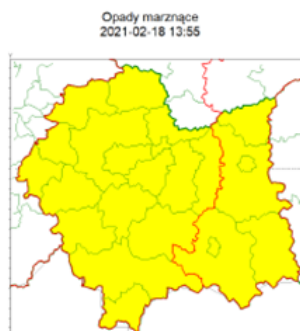

Wiadomości

Czwartek, 18 lutego 2021

Ostrzeżenie meteorologiczne nr 46 - opady marznące

WOJEWÓDZTWO MAŁOPOLSKIE OSTRZEŻENIA METEOROLOGICZNE ZBIORCZO NR 46 WYKAZ OBOWIĄZUJĄCYCH OSTRZEŻEŃ o godz. 13:55 dnia 18.02.2021	
Zjawisko/Stopień zagrożenia	Opady marznące/1
Obszar (w nawiasie numer ostrzeżenia dla powiatu)	powiaty: bocheński(23), brzeski(23), chrzanowski(24), krakowski(22), Kraków(22), limanowski(26), miechowski(22), myślenicki(25), nowotarski(29), olkuski(24), oświęcimski(23), proszowicki(23), suski(26), tatrzański(31), wadowicki(26), wielicki(22)
Ważność	od godz. 09:00 dnia 19.02.2021 do godz. 13:00 dnia 19.02.2021
Prawdopodobieństwo	80%
Przebieg	Prognozuje się miejscami wystąpienie słabych opadów marznącego deszczu powodujących gołoledź.
SMS	IMGW-PIB OSTRZEGA: MARZĄCE OPADY/1 małopolskie (16 powiatów) od 09:00/19.02 do 13:00/19.02.2021 marznące opady, drogi śliskie. Dotyczy powiatów: bocheński, brzeski, chrzanowski, krakowski, Kraków, limanowski, miechowski, myślenicki, nowotarski, olkuski, oświęcimski, proszowicki, suski, tatrzański, wadowicki i wielicki.
RSO	Woj. małopolskie (16 powiatów), IMGW-PIB wydał ostrzeżenie pierwszego stopnia o opadach marznących
Uwagi	Brak.
Zjawisko/Stopień zagrożenia	Opady marznące/1
Obszar (w nawiasie numer ostrzeżenia dla powiatu)	powiaty: dąbrowski(24), gorlicki(28), nowosądecki(29), Nowy Sącz(27), tarnowski(24), Tarnów(24)