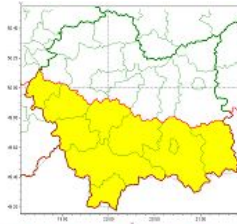

## Ostrzeżenie meteorologiczne nr 53 - intensywne opady śniegu

**WOJEWÓDZTWO MAŁOPOLSKIE**  
**OSTRZEŻENIA METEOROLOGICZNE ZBIORCZO NR 53**  
**WYKAZ OBOWIĄZUJĄCYCH OSTRZEŻEŃ**  
**o godz. 10:37 dnia 04.03.2021**

Zjawisko/Stopień zagrożenia	Intensywne opady śniegu/l
Obszar (w nawiasie numer ostrzeżenia dla powiatu)	powiaty: gorlicki(34), limanowski(31), myślenicki(30), nowosądecki(35), nowotarski(35), Nowy Sącz(32), oświęcimski(28), suski(31), tatrzański(37), wadowicki(30)
Ważność	od godz. 03:00 dnia 05.03.2021 do godz. 15:00 dnia 05.03.2021
Prawdopodobieństwo	80%
Przebieg	Prognozowane są opady śniegu powodujące miejscami przyrost pokrywy śnieżnej o 10 cm do 15 cm.
SMS	IMGW-PIB OSTRZEŻEGA: ŚNIEG/l małopolskie (10 powiatów) od 03:00/05.03 do 15:00/05.03.2021 przyrost pokrywy 15 cm. Dotyczy powiatów: gorlicki, limanowski, myślenicki, nowosądecki, nowotarski, Nowy Sącz, oświęcimski, suski, tatrzański i wadowicki.
RSO	Woj. małopolskie (10 powiatów), IMGW-PIB wydał ostrzeżenie pierwszego stopnia o intensywnych opadach śniegu
Uwagi	Brak.
Dyżurny synoptyk IMGW-PIB	Adam Michniewski
Opracowanie niniejsze i jego format, jako przedmiot prawa autorskiego podlega ochronie prawnej, zgodnie z przepisami ustawy z dnia 4 lutego 1994r o prawie autorskim i prawach pokrewnych (dz. U. z 2006 r. Nr 90, poz. 631 z późn. zm.). Wszelkie dalsze udostępnianie, rozpowszechnianie (przedruk, kopiowanie, wiadomość sms) jest dozwolone wyłącznie w formie dosłownej z bezwzględnym wskazaniem źródła informacji tj. IMGW-PIB.	