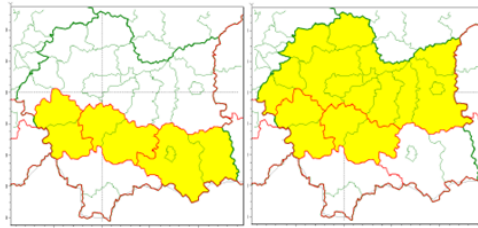

Wiadomości

Środa, 7 kwietnia 2021

Ostrzeżenie meteorologiczne nr 81 - oblodzenie/przymrozki

WOJEWÓDZTWO MAŁOPOLSKIE OSTRZEŻENIA METEOROLOGICZNE ZBIORCZO NR 81 WYKAZ OBOWIĄZUJĄCYCH OSTRZEŻEŃ o godz. 13:50 dnia 07.04.2021	
Zjawisko/Stopień zagrożenia	Oblodzenie/1
Obszar (w nawiasie numer ostrzeżenia dla powiatu)	powiaty: suski(47), wadowicki(43)
Ważność	od godz. 19:00 dnia 07.04.2021 do godz. 08:00 dnia 08.04.2021
Prawdopodobieństwo	80%
Przebieg	Prognozuje się zamarzanie mokrej nawierzchni dróg i chodników po opadach deszczu ze śniegiem i mokrego śniegu powodujące ich oblodzenie. Temperatura minimalna około -6°C, temperatura minimalna przy gruncie około -8°C.
SMS	IMGW-PIB OSTRZEŻENIE: OBLODZENIE/1 małopolskie (2 powiaty) od 19:00/07.04 do 08:00/08.04.2021 temp. min. od -6 st. do -4 st., przy gruncie do -8 st., ślisko. Dotyczy powiatów: suski i wadowicki.
RSO	Woj. małopolskie (2 powiaty), IMGW-PIB wydał ostrzeżenie pierwszego stopnia o oblodzeniu
Uwagi	Brak.
Zjawisko/Stopień zagrożenia	Oblodzenie/1
Obszar (w nawiasie numer ostrzeżenia dla powiatu)	powiaty: gorlicki(51), limanowski(45), myślenicki(44), nowosądecki(53), Nowy Sącz(46)
Ważność	od godz. 19:00 dnia 07.04.2021 do godz. 08:00 dnia 08.04.2021
Prawdopodobieństwo	80%
Przebieg	Prognozuje się miejscami zamarzanie mokrej nawierzchni dróg i chodników po opadach deszczu ze śniegiem i mokrego śniegu, powodujące ich oblodzenie. Temperatura minimalna około -8°C, temperatura minimalna przy gruncie około -10°C.
SMS	IMGW-PIB OSTRZEŻENIE: OBLODZENIE/1 małopolskie (5 powiatów) od 19:00/07.04 do 08:00/08.04.2021 temp. min. od -8 st. do -5 st., przy gruncie do -10 st., ślisko. Dotyczy powiatów: gorlicki, limanowski, myślenicki, nowosądecki i Nowy Sącz.
RSO	Woj. małopolskie (5 powiatów), IMGW-PIB wydał ostrzeżenie pierwszego stopnia o oblodzeniu
Uwagi	Brak.