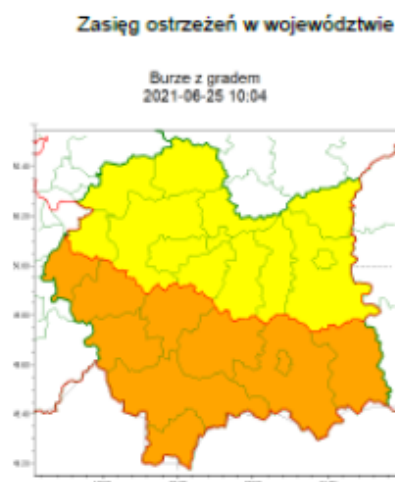

# Wiadomości

Piątek, 25 czerwca 2021

## Ostrzeżenie meteorologiczne nr 123 - burze z gradem

**WOJEWÓDZTWO MAŁOPOLSKIE**  
**OSTRZEŻENIA METEOROLOGICZNE ZBIORCZO NR 123**  
**WYKAZ OBOWIĄZUJĄCYCH OSTRZEŻEŃ**  
**o godz. 10:04 dnia 25.06.2021**

<b>Zjawisko/Stopień zagrożenia</b>	Burze z gradem/1
<b>Obszar (w nawiasie numer ostrzeżenia dla powiatu)</b>	powiaty: bocheński(59), brzeski(57), chrzanowski(58), dąbrowski(58), krakowski(57), Kraków(57), miechowski(57), olkuski(58), proszowicki(58), tarnowski(58), Tarnów(58), wielicki(56)
<b>Ważność</b>	od godz. 11:00 dnia 25.06.2021 do godz. 24:00 dnia 25.06.2021
<b>Prawdopodobieństwo</b>	80%
<b>Przebieg</b>	Prognozowane są burze, którym miejscami będą towarzyszyć ulewne opady deszczu od 20 mm do 30 mm, lokalnie do 40 mm oraz porywy wiatru do 90 km/h. Miejscami grad.
<b>SMS</b>	IMGW-PIB OSTRZEGA: BURZE Z GRADEM/1 małopolskie (12 powiatów) od 11:00/25.06 do 24:00/25.06.2021 deszcz 40 mm, grad, porywy 90 km/h. Dotyczy powiatów: bocheński, brzeski, chrzanowski, dąbrowski, krakowski, Kraków, miechowski, olkuski, proszowicki, tarnowski, Tarnów i wielicki.
<b>RSO</b>	Woj. małopolskie (12 powiatów), IMGW-PIB wydał ostrzeżenie pierwszego stopnia o burzach z gradem
<b>Uwagi</b>	Brak.
<b>Zjawisko/Stopień zagrożenia</b>	Burze z gradem/2
<b>Obszar (w nawiasie numer ostrzeżenia dla powiatu)</b>	powiaty: gorlicki(76), limanowski(67), myślenicki(64), nowosądecki(78), nowotarski(82), Nowy Sącz(68), oświęcimski(58), suski(74), tatrzański(81), wadowicki(63)