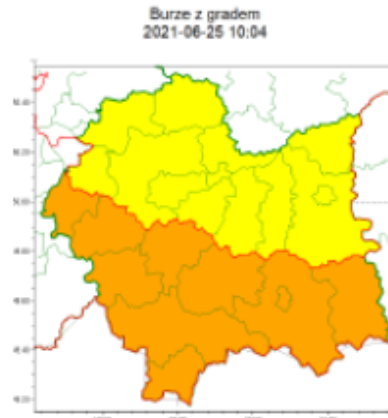

Wiadomości

Piątek, 25 czerwca 2021

Ostrzeżenie meteorologiczne nr 123 - burze z gradem

Zasięg ostrzeżeń w województwie

WOJEWÓDZTWO MAŁOPOLSKIE
OSTRZEŻENIA METEOROLOGICZNE ZBIORCZO NR 123
WYKAZ OBOWIĄZUJĄCYCH OSTRZEŻEŃ
o godz. 10:04 dnia 25.06.2021

Zjawisko/Stopień zagrożenia	Burze z gradem/1
Obszar (w nawiasie numer ostrzeżenia dla powiatu)	powiaty: bocheński(59), brzeski(57), chrzanowski(58), dąbrowski(58), krakowski(57), Kraków(57), miechowski(57), olkuski(58), proszowicki(58), tarnowski(58), Tarnów(58), wielicki(56)
Ważność	od godz. 11:00 dnia 25.06.2021 do godz. 24:00 dnia 25.06.2021
Prawdopodobieństwo	80%
Przebieg	Prognozowane są burze, którym miejscami będą towarzyszyć ulewne opady deszczu od 20 mm do 30 mm, lokalnie do 40 mm oraz porywy wiatru do 90 km/h. Miejscami grad.
SMS	IMGW-PIB OSTRZEGA: BURZE Z GRADEM/1 małopolskie (12 powiatów) od 11:00/25.06 do 24:00/25.06.2021 deszcz 40 mm, grad, porywy 90 km/h. Dotyczy powiatów: bocheński, brzeski, chrzanowski, dąbrowski, krakowski, Kraków, miechowski, olkuski, proszowicki, tarnowski, Tarnów i wielicki.
RSO	Woj. małopolskie (12 powiatów), IMGW-PIB wydał ostrzeżenie pierwszego stopnia o burzach z gradem
Uwagi	Brak.
Zjawisko/Stopień zagrożenia	Burze z gradem/2
Obszar (w nawiasie numer ostrzeżenia dla powiatu)	powiaty: gorlicki(76), limanowski(67), myślenicki(64), nowosądecki(78), nowotarski(82), Nowy Sącz(68), oświęcimski(58), suski(74), tatrzański(81), wadowicki(63)