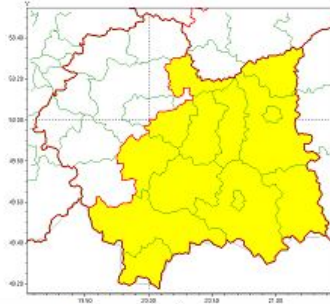

Wiadomości

Wtorek, 13 lipca 2021

Ostrzeżenie meteorologiczne nr 148 - burze z gradem

WOJEWÓDZTWO MAŁOPOLSKIE
OSTRZEŻENIA METEOROLOGICZNE ZBIORCZO NR 148
WYKAZ OBOWIĄZUJĄCYCH OSTRZEŻEŃ
o godz. 06:14 dnia 13.07.2021

Zjawisko/Stopień zagrożenia	Burze z gradem/l
Obszar (w nawiasie numer ostrzeżenia dla powiatu)	powiaty: bocheński(70), brzeski(68), dąbrowski(68), gorlicki(90), limanowski(81), myślenicki(76), nowosądecki(93), nowotarski(96), Nowy Sącz(82), proszowicki(68), tarnowski(69), Tarnów(69), tatrzański(95), wielicki(66)
Ważność	od godz. 12:00 dnia 13.07.2021 do godz. 20:00 dnia 13.07.2021
Prawdopodobieństwo	80%
Przebieg	Prognozowane są burze, którym miejscami będą towarzyszyć opady deszczu od 20 mm do 30 mm oraz porywy wiatru do 75 km/h. Miejscami grad.
SMS	IMGW-PIB OSTRZEGA: BURZE Z GRADEM/l małopolskie (14 powiatów) od 12:00/13.07 do 20:00/13.07.2021 deszcz 30 mm, grad, porywy 75 km/h. Dotyczy powiatów: bocheński, brzeski, dąbrowski, gorlicki, limanowski, myślenicki, nowosądecki, nowotarski, Nowy Sącz, proszowicki, tarnowski, Tarnów, tatrzański i wielicki.
RSO	Woj. małopolskie (14 powiatów), IMGW-PIB wydał ostrzeżenie pierwszego stopnia o burzach z gradem
Uwagi	Brak.