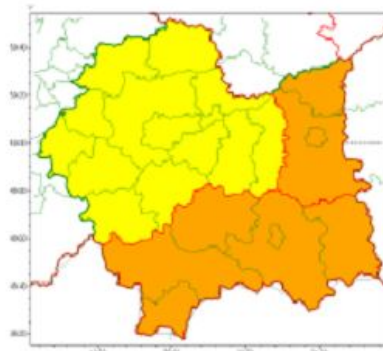

Wiadomości

Piątek, 16 lipca 2021

Ostrzeżenie meteorologiczne nr 158 - burze z gradem

WOJEWÓDZTWO MAŁOPOLSKIE
OSTRZEŻENIA METEOROLOGICZNE ZBIORCZO NR 158
WYKAZ OBOWIĄZUJĄCYCH OSTRZEŻEŃ
o godz. 07:48 dnia 16.07.2021

Zjawisko/Stopień zagrożenia	Burze z gradem/1
Obszar (w nawiasie numer ostrzeżenia dla powiatu)	powiaty: bocheński(74), brzeski(71), chrzanowski(70), dąbrowski(71), krakowski(69), Kraków(69), miechowski(67), myślenicki(80), olkuski(69), oświęcimski(72), proszowicki(72), suski(90), tamowski(72), Tamów(72), wadowicki(77), wielicki(70)
Ważność	od godz. 12:00 dnia 16.07.2021 do godz. 24:00 dnia 16.07.2021
Prawdopodobieństwo	80%
Przebieg	Prognozowane są burze, którym miejscami będą towarzyszyć ulewne opady deszczu od 20 mm do 30 mm, lokalnie do 40 mm oraz porywy wiatru do 80 km/h. Miejscami grad.
SMS	IMGW-PIB OSTRZEGA: BURZE Z GRADEM/1 małopolskie (16 powiatów) od 12:00/16.07 do 24:00/16.07.2021 deszcz 40 mm, grad, porywy 80 km/h. Dotyczy powiatów: bocheński, brzeski, chrzanowski, dąbrowski, krakowski, Kraków, miechowski, myślenicki, olkuski, oświęcimski, proszowicki, suski, tamowski, Tamów, wadowicki i wielicki.
RSO	Woj. małopolskie (16 powiatów), IMGW-PIB wydał ostrzeżenie pierwszego stopnia o burzach z gradem
Uwagi	Brak.
Zjawisko/Stopień zagrożenia	Burze z gradem/2
Obszar (w nawiasie numer ostrzeżenia dla powiatu)	powiaty: gorlicki(93), limanowski(85), nowosądecki(96), nowotararski(100), Nowy Sącz(85), tatrzański(99)