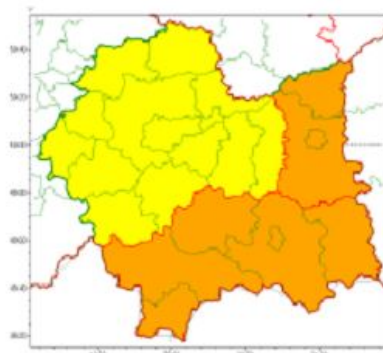

Wiadomości

Piątek, 16 lipca 2021

Ostrzeżenie meteorologiczne nr 158 - burze z gradem

WOJEWÓDZTWO MAŁOPOLSKIE
OSTRZEŻENIA METEOROLOGICZNE ZBIORCZO NR 158
WYKAZ OBOWIĄZUJĄCYCH OSTRZEŻEŃ
o godz. 07:48 dnia 16.07.2021

Zjawisko/Stopień zagrożenia	Burze z gradem/1
Obszar (w nawiasie numer ostrzeżenia dla powiatu)	powiaty: bocheński(74), brzeski(71), chrzanowski(70), dąbrowski(71), krakowski(69), Kraków(69), miechowski(67), myślenicki(80), olkuski(69), oświęcimski(72), proszowicki(72), suski(90), tamowski(72), Tamów(72), wadowicki(77), wielicki(70)
Ważność	od godz. 12:00 dnia 16.07.2021 do godz. 24:00 dnia 16.07.2021
Prawdopodobieństwo	80%
Przebieg	Prognozowane są burze, którym miejscami będą towarzyszyć ulewne opady deszczu od 20 mm do 30 mm, lokalnie do 40 mm oraz porywy wiatru do 80 km/h. Miejscami grad.
SMS	IMGW-PIB OSTRZEGA: BURZE Z GRADEM/1 małopolskie (16 powiatów) od 12:00/16.07 do 24:00/16.07.2021 deszcz 40 mm, grad, porywy 80 km/h. Dotyczy powiatów: bocheński, brzeski, chrzanowski, dąbrowski, krakowski, Kraków, miechowski, myślenicki, olkuski, oświęcimski, proszowicki, suski, tamowski, Tamów, wadowicki i wielicki.
RSO	Woj. małopolskie (16 powiatów), IMGW-PIB wydał ostrzeżenie pierwszego stopnia o burzach z gradem
Uwagi	Brak.
Zjawisko/Stopień zagrożenia	Burze z gradem/2
Obszar (w nawiasie numer ostrzeżenia dla powiatu)	powiaty: gorlicki(93), limanowski(85), nowosądecki(96), nowotararski(100), Nowy Sącz(85), tatrzański(99)