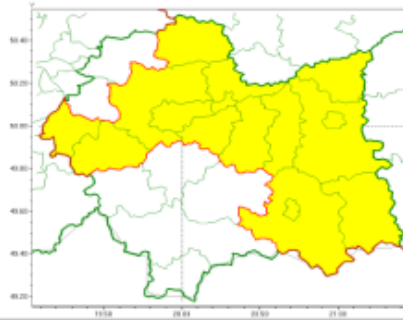

Wiadomości

Poniedziałek, 29 listopada 2021

Ostrzeżenie meteorologiczne nr 221 - Oblodzenie

WOJEWÓDZTWO MAŁOPOLSKIE
OSTRZEŻENIA METEOROLOGICZNE ZBIORCZO NR 221
WYKAZ OBOWIĄZUJĄCYCH OSTRZEŻEŃ
o godz. 14:02 dnia 29.11.2021

Zjawisko/Stopień zagrożenia	Oblodzenie/1
Obszar (w nawiasie numer ostrzeżenia dla powiatu)	powiaty: bocheński(103), brzeski(100), dąbrowski(99), gorlicki(127), krakowski(96), Kraków(97), miechowski(93), nowosądecki(131), Nowy Sącz(119), oświęcimski(98), proszowicki(100), tarnowski(102), Tarnów(101), wadowicki(106), wielicki(97)
Ważność	od godz. 17:30 dnia 29.11.2021 do godz. 09:00 dnia 30.11.2021
Prawdopodobieństwo	80%
Przebieg	Prognozuje się zamarzanie mokrej nawierzchni dróg i chodników po opadach mokrego śniegu i śniegu z deszczem powodujące ich oblodzenie. Temperatura minimalna około -1°C, temperatura minimalna przy gruncie około -2°C.
SMS	IMGW-PIB OSTRZEGA: OBLODZENIE/1 małopolskie (15 powiatów) od 17:30/29.11 do 09:00/30.11.2021 temp. min. około -1 st., przy gruncie około -2 st., ślisko. Dotyczy powiatów: bocheński, brzeski, dąbrowski, gorlicki, krakowski, Kraków, miechowski, nowosądecki, Nowy Sącz, oświęcimski, proszowicki, tarnowski, Tarnów, wadowicki i wielicki.
RSO	Woj. małopolskie (15 powiatów), IMGW-PIB wydał ostrzeżenie pierwszego stopnia o oblodzeniu
Uwagi	Brak.
Dyżurny synoptyk IMGW-PIB	Łukasz Kiel