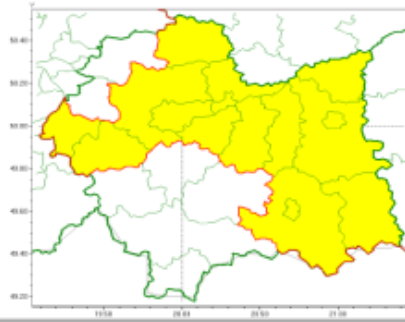

Wiadomości

Poniedziałek, 29 listopada 2021

Ostrzeżenie meteorologiczne nr 221 - Oblodzenie

WOJEWÓDZTWO MAŁOPOLSKIE
OSTRZEŻENIA METEOROLOGICZNE ZBIORCZO NR 221
WYKAZ OBOWIĄZUJĄCYCH OSTRZEŻEŃ
o godz. 14:02 dnia 29.11.2021

Zjawisko/Stopień zagrożenia	Oblodzenie/1
Obszar (w nawiasie numer ostrzeżenia dla powiatu)	powiaty: bocheński(103), brzeski(100), dąbrowski(99), gorlicki(127), krakowski(96), Kraków(97), miechowski(93), nowosądecki(131), Nowy Sącz(119), oświęcimski(98), proszowicki(100), tarnowski(102), Tarnów(101), wadowicki(106), wielicki(97)
Ważność	od godz. 17:30 dnia 29.11.2021 do godz. 09:00 dnia 30.11.2021
Prawdopodobieństwo	80%
Przebieg	Prognozuje się zamarzanie mokrej nawierzchni dróg i chodników po opadach mokrego śniegu i śniegu z deszczem powodujące ich oblodzenie. Temperatura minimalna około -1°C, temperatura minimalna przy gruncie około -2°C.
SMS	IMGW-PIB OSTRZEGA: OBLODZENIE/1 małopolskie (15 powiatów) od 17:30/29.11 do 09:00/30.11.2021 temp. min. około -1 st., przy gruncie około -2 st., ślisko. Dotyczy powiatów: bocheński, brzeski, dąbrowski, gorlicki, krakowski, Kraków, miechowski, nowosądecki, Nowy Sącz, oświęcimski, proszowicki, tarnowski, Tarnów, wadowicki i wielicki.
RSO	Woj. małopolskie (15 powiatów), IMGW-PIB wydał ostrzeżenie pierwszego stopnia o oblodzeniu
Uwagi	Brak.
Dyżurny synoptyk IMGW-PIB	Łukasz Kiel