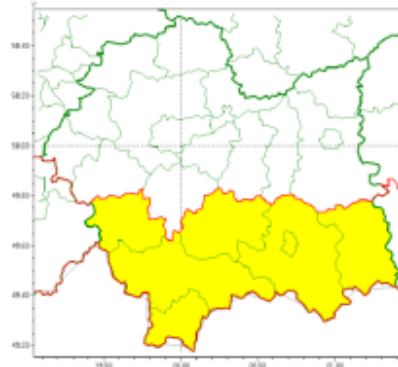

Wiadomości

Czwartek, 16 grudnia 2021

Ostrzeżenie meteorologiczne nr 235 - oblodzenie

WOJEWÓDZTWO MAŁOPOLSKIE
OSTRZEŻENIA METEOROLOGICZNE ZBIORCZO NR 235
WYKAZ OBOWIĄZUJĄCYCH OSTRZEŻEŃ
o godz. 14:04 dnia 16.12.2021

Zjawisko/Stopień zagrożenia	Oblodzenie/1
Obszar (w nawiasie numer ostrzeżenia dla powiatu)	powiaty: gorlicki(136), limanowski(122), nowosądecki(140), nowotarski(142), Nowy Sącz(127), suski(130), tatrzański(140)
Ważność	od godz. 23:00 dnia 16.12.2021 do godz. 09:00 dnia 17.12.2021
Prawdopodobieństwo	70%
Przebieg	Prognozuje się miejscami zamarzanie mokrej nawierzchni dróg i chodników po opadach mżawki, deszczu, deszczu ze śniegiem i mokrego śniegu, powodujące ich oblodzenie. Temperatura minimalna do około -2°C, temperatura minimalna przy gruncie do około -3°C.
SMS	IMGW-PIB OSTRZEŻGA: OBLODZENIE/1 małopolskie (7 powiatów) od 23:00/16.12 do 09:00/17.12.2021 temp. min. do -2st., przy gruncie do -3 st., ślisko. Dotyczy powiatów: gorlicki, limanowski, nowosądecki, nowotarski, Nowy Sącz, suski i tatrzański.
RSO	Woj. małopolskie (7 powiatów), IMGW-PIB wydał ostrzeżenie pierwszego stopnia o oblodzeniu
Uwagi	Brak.
Dyżurny synoptyk IMGW-PIB	Tadeusz Stolarczyk
<p>Opracowanie niniejsze i jego format, jako przedmiot prawa autorskiego podlega ochronie prawnej, zgodnie z przepisami ustawy z dnia 4 lutego 1994r o prawie autorskim i prawach pokrewnych (dz. U. z 2006 r. Nr 90, poz. 631 z późn. zm.). Wszelkie dalsze udostępnianie, rozpowszechnianie (przedruk, kopiowanie, wiadomość sms) jest dozwolone wyłącznie w formie dosłownej z bezwzględnym wskazaniem źródła informacji tj. IMGW-PIB.</p>	