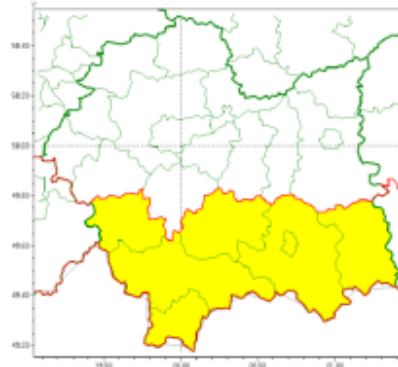

Wiadomości

Czwartek, 16 grudnia 2021

Ostrzeżenie meteorologiczne nr 235 - oblodzenie

WOJEWÓDZTWO MAŁOPOLSKIE
OSTRZEŻENIA METEOROLOGICZNE ZBIORCZO NR 235
WYKAZ OBOWIĄZUJĄCYCH OSTRZEŻEŃ
o godz. 14:04 dnia 16.12.2021

Zjawisko/Stopień zagrożenia	Oblodzenie/1
Obszar (w nawiasie numer ostrzeżenia dla powiatu)	powiaty: gorlicki(136), limanowski(122), nowosądecki(140), nowotarski(142), Nowy Sącz(127), suski(130), tatrzański(140)
Ważność	od godz. 23:00 dnia 16.12.2021 do godz. 09:00 dnia 17.12.2021
Prawdopodobieństwo	70%
Przebieg	Prognozuje się miejscami zamarzanie mokrej nawierzchni dróg i chodników po opadach mżawki, deszczu, deszczu ze śniegiem i mokrego śniegu, powodujące ich oblodzenie. Temperatura minimalna do około -2°C, temperatura minimalna przy gruncie do około -3°C.
SMS	IMGW-PIB OSTRZEŻGA: OBLODZENIE/1 małopolskie (7 powiatów) od 23:00/16.12 do 09:00/17.12.2021 temp. min. do -2st., przy gruncie do -3 st., ślisko. Dotyczy powiatów: gorlicki, limanowski, nowosądecki, nowotarski, Nowy Sącz, suski i tatrzański.
RSO	Woj. małopolskie (7 powiatów), IMGW-PIB wydał ostrzeżenie pierwszego stopnia o oblodzeniu
Uwagi	Brak.
Dyżurny synoptyk IMGW-PIB	Tadeusz Stolarczyk