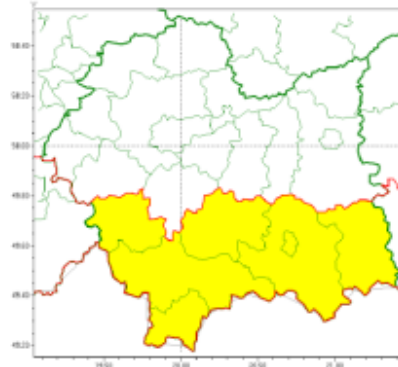

Wiadomości

Czwartek, 16 grudnia 2021

Ostrzeżenie meteorologiczne nr 235 - oblodzenie

WOJEWÓDZTWO MAŁOPOLSKIE
OSTRZEŻENIA METEOROLOGICZNE ZBIORCZO NR 235
WYKAZ OBOWIĄZUJĄCYCH OSTRZEŻEŃ
o godz. 14:04 dnia 16.12.2021

Zjawisko/Stopień zagrożenia	Oblodzenie/1
Obszar (w nawiasie numer ostrzeżenia dla powiatu)	powiaty: gorlicki(136), limanowski(122), nowosądecki(140), nowotarski(142), Nowy Sącz(127), suski(130), tatrzański(140)
Ważność	od godz. 23:00 dnia 16.12.2021 do godz. 09:00 dnia 17.12.2021
Prawdopodobieństwo	70%
Przebieg	Prognozuje się miejscami zamarzanie mokrej nawierzchni dróg i chodników po opadach mżawki, deszczu, deszczu ze śniegiem i mokrego śniegu, powodujące ich oblodzenie. Temperatura minimalna do około -2°C, temperatura minimalna przy gruncie do około -3°C.
SMS	IMGW-PIB OSTRZEŻENIE: OBLODZENIE/1 małopolskie (7 powiatów) od 23:00/16.12 do 09:00/17.12.2021 temp. min. do -2st., przy gruncie do -3 st., ślisko. Dotyczy powiatów: gorlicki, limanowski, nowosądecki, nowotarski, Nowy Sącz, suski i tatrzański.
RSO	Woj. małopolskie (7 powiatów), IMGW-PIB wydał ostrzeżenie pierwszego stopnia o oblodzeniu
Uwagi	Brak.
Dyżurny synoptyk IMGW-PIB	Tadeusz Stolarczyk