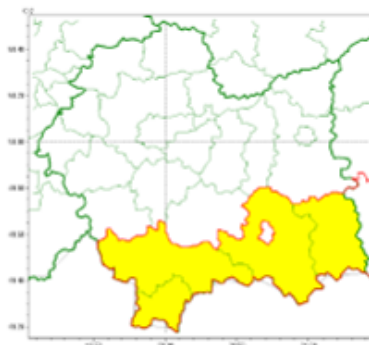

Wiadomości

Środa, 9 marca 2022

Ostrzeżenie meteorologiczne nr 55 - intensywne opady śniegu

Zasięg ostrzeżeń w województwie

Intensywne opady śniegu
2022-03-08 11:31

WOJEWÓDZTWO MAŁOPOLSKIE
OSTRZEŻENIA METEOROLOGICZNE ZBIORCZO NR 55
WYKAZ OBOWIĄZUJĄCYCH OSTRZEŻEŃ
o godz. 11:31 dnia 08.03.2022

Zjawisko/Stopień zagrożenia	Intensywne opady śniegu 1
Obszar (w nawiasie numer ostrzeżenia dla powiatu)	powiaty: gorlicki(39), nowosądecki(42), nowotarski(40), tatrzański(40)
Ważność	od godz. 00:00 dnia 09.03.2022 do godz. 24:00 dnia 09.03.2022
Prawdopodobieństwo	70%
Przebieg	Prognozowane są opady śniegu powodujące miejscami przyrost pokrywy śnieżnej o 12 cm do 16 cm.
SMS	IMGW-PIB OSTRZEGA: ŚNIEG/1 małopolskie (4 powiaty) od 00:00/09.03 do 24:00/09.03.2022 przyrost pokrywy 16 cm. Dotyczy powiatów: gorlicki, nowosądecki, nowotarski i tatrzański.
RSO	Woj. małopolskie (4 powiaty), IMGW-PIB wydał ostrzeżenie pierwszego stopnia o intensywnych opadach śniegu
Uwagi	Brak.
Dyżurny synoptyk IMGW-PIB	Izabela Guzik