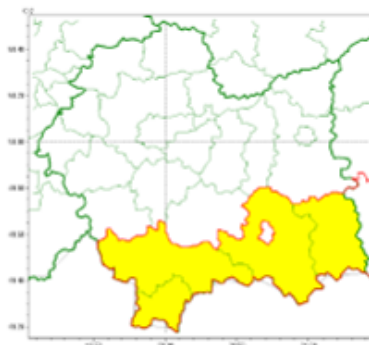

Wiadomości

Środa, 9 marca 2022

Ostrzeżenie meteorologiczne nr 55 - intensywne opady śniegu

Zasięg ostrzeżeń w województwie

Intensywne opady śniegu
2022-03-08 11:31

WOJEWÓDZTWO MAŁOPOLSKIE OSTRZEŻENIA METEOROLOGICZNE ZBIORCZO NR 55 WYKAZ OBOWIĄZUJĄCYCH OSTRZEŻEŃ o godz. 11:31 dnia 08.03.2022	
Zjawisko/Stopień zagrożenia	Intensywne opady śniegu 1
Obszar (w nawiasie numer ostrzeżenia dla powiatu)	powiaty: gorlicki(39), nowosądecki(42), nowotarski(40), tatrzański(40)
Ważność	od godz. 00:00 dnia 09.03.2022 do godz. 24:00 dnia 09.03.2022
Prawdopodobieństwo	70%
Przebieg	Prognozowane są opady śniegu powodujące miejscami przyrost pokrywy śnieżnej o 12 cm do 16 cm.
SMS	IMGW-PIB OSTRZEŻGA: ŚNIEG/1 małopolskie (4 powiaty) od 00:00/09.03 do 24:00/09.03.2022 przyrost pokrywy 16 cm. Dotyczy powiatów: gorlicki, nowosądecki, nowotarski i tatrzański.
RSO	Woj. małopolskie (4 powiaty), IMGW-PIB wydał ostrzeżenie pierwszego stopnia o intensywnych opadach śniegu
Uwagi	Brak.
Dyżurny synoptyk IMGW-PIB	Izabela Guzik